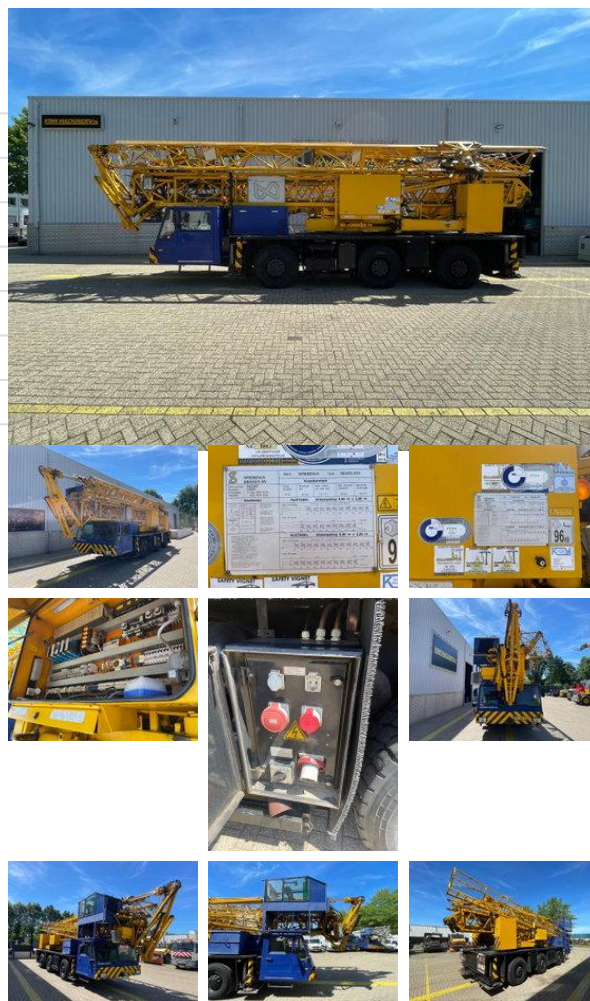

Spierings SK 365 AT3

Algemene kenmerken

Merk	Spierings
Subcategorie	Mobiele torenkraan
Tellerstand	192.053km
Bouwjaar	1998
Afgelezen urenstand	25341
Kleur	Blauw
Conditie	Gebruikt
Algemene staat	Erg goed
CE markering	Ja

Eigenschappen

Ledig gewicht	35.850kg
Max. hefcapaciteit	5.000kg
Hefhoogte	3.040cm

Technische specificaties

Aantal assen	2
Asconfiguratie	4x4
Aandrijving	wheels

Omschrijving

= Aanvullende opties en accessoires = - Contragewicht - Hijshaken = Bijzonderheden = Spierings SK365-AT3 * 1998 * 25341 werkuren * Diesel en 400 Volt aandrijving * 3 assen * Handgeschakeld * 6x6x4 aandrijving/besturing * Hefvermogen 5000 kg * Puntlast 1700 kg * 33,4 hefhoogte * 30,4 meter horizontaal bereik * 192053 km * Inclusief documenten en onderhoudshistorie = Meer informatie = Leveringsvoorwaarden: EXW Productieland: NL Neem voor meer informatie contact op met Vink Machinery (+31 620075567, sales@vinkmachinery.nl)