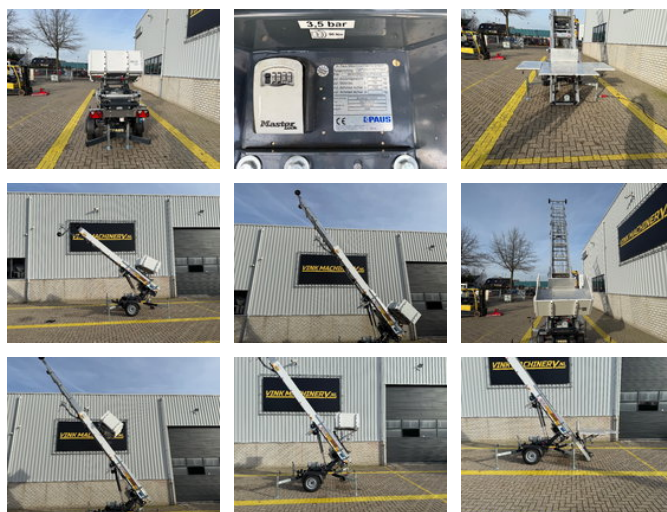

## Paus Easy 18 WH-M

### Algemene kenmerken

Merk	Paus
Subcategorie	Telescoophoogwerker wiel
Bouwjaar	2024
Kleur	Wit
Conditie	Gebruikt
Algemene staat	Erg goed
Brandstof	Elektrisch
CE markering	Ja

### Eigenschappen

Ledig gewicht	750kg
Max. hefcapaciteit	250kg
Hefhoogte	1.800cm
Mast type	Telescopisch

## Omschrijving

Paus Easy 18 WH-M NEW! \* 2024 \* Elektrisch 230 Volt \* 18 meter werkhoogte \* 250 kg hefvermogen \* Breedplateau in hoogte verstelbaar \* Grondladder in RAL9016 wit \* Geleidewielen aan het kopstuk, verstelbaar = Meer informatie =