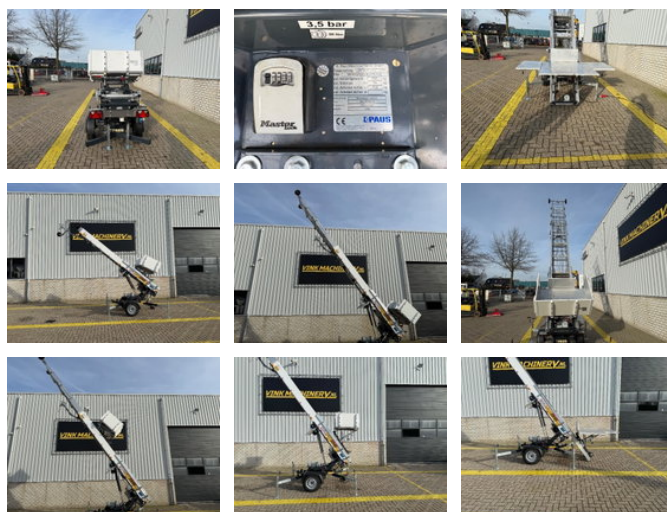

Paus Easy 18 WH-M

Algemene kenmerken

Merk	Paus
Subcategorie	Telescoophoogwerker wiel
Bouwjaar	2024
Kleur	Wit
Conditie	Gebruikt
Algemene staat	Erg goed
Brandstof	Elektrisch
CE markering	Ja

Eigenschappen

Ledig gewicht	750kg
Max. hefcapaciteit	250kg
Hefhoogte	1.800cm
Mast type	Telescopisch

Paus Easy 18 WH-M

Omschrijving

Paus Easy 18 WH-M NEW! * 2024 * Elektrisch 230 Volt * 18 meter werkhoogte * 250 kg hefvermogen * Breedplateau in hoogte verstelbaar * Grondladder in RAL9016 wit * Geleidewielen aan het kopstuk, verstelbaar = Meer informatie =