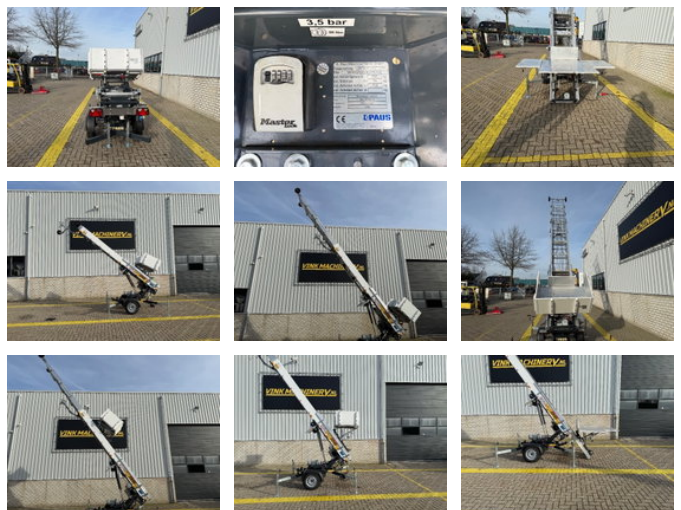

Paus Easy 18 WH-M

Algemene kenmerken

Merk	Paus
Subcategorie	Telescoophoogwerker wiel
Bouwjaar	2024
Kleur	Wit
Conditie	Gebruikt
Algemene staat	Erg goed
Brandstof	Elektrisch
CE markering	Ja

Eigenschappen

Ledig gewicht	750kg
Max. hefcapaciteit	250kg
Hefhoogte	1.800cm
Mast type	Telescopisch

Paus Easy 18 WH-M

Omschrijving

Paus Easy 18 WH-M NEW! * 2024 * Elektrisch 230 Volt * 18 meter werkhoogte * 250 kg hefvermogen * Breedplateau in hoogte verstelbaar * Grondladder in RAL9016 wit * Geleidewielen aan het kopstuk, verstelbaar = Meer informatie =