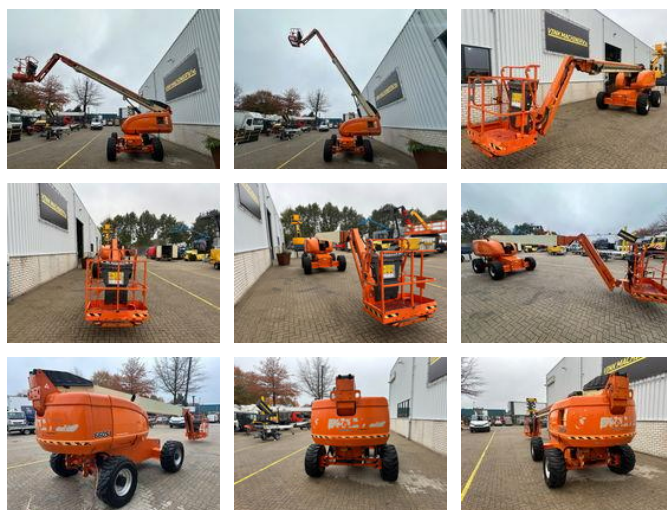

JLG 660 SJ

Algemene kenmerken

| | |
|---------------------|--------------------------|
| Merk | JLG |
| Subcategorie | Telescoophoogwerker wiel |
| Bouwjaar | 2004 |
| Afgelezen urenstand | 6396 |
| Kleur | Oranje |
| Conditie | Gebruikt |
| Algemene staat | Goed |
| Brandstof | Diesel |

Eigenschappen

| | |
|---------------|--------------|
| Ledig gewicht | 13.115kg |
| Mast type | Telescopisch |

JLG 660 SJ

Technische specificaties

| | |
|----------------|--------|
| Aantal assen | 2 |
| Asconfiguratie | 4x4 |
| Aandrijving | wheels |

Omschrijving

JLG 660SJ * 2004 * Diesel * 20 meter werkhoogte * 17 meter horizontaal bereik * 230 kg hefvermogen * 13115 kg eigen gewicht *
Keuring tot 9-2025 = Meer informatie = Leveringsvoorwaarden: EXW Max. horizontale reikwijdte: 1700 m Productieland: US
Neem voor meer informatie contact op met Vink Machinery (+31 620075567, sales@vinkmachinery.nl)