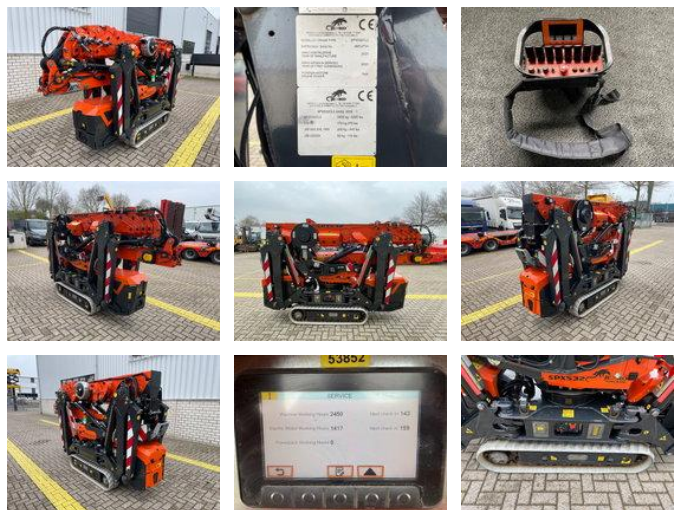

Jekko SPX 532 CL2

Algemene kenmerken

Merk	Jekko
Subcategorie	Mini kraan
Bouwjaar	2020
Afgelezen urenstand	1417
Conditie	Gebruikt
Algemene staat	Erg goed
CE markering	Ja

Eigenschappen

Ledig gewicht	2.820kg
Max. hefcapaciteit	3.200kg
Hefhoogte	1.730cm

Jekko SPX 532 CL2

Omschrijving

= Aanvullende opties en accessoires = - Hijshaken = Bijzonderheden = Jekko SPX 532 CL2 * 2020 * Lithium accu aandrijving * 1417 werkuren * 17,3 meter werkhogte * 14,8 meter horizontaal bereik * 3200 kg hefvermogen * Remote - Control * Stempelautomaat * Jib 1000.2HL.1MX * Jib 1200GX * Totaal gewicht 2820 kg * Inclusief documenten = Meer informatie = Leveringsvoorwaarden: EXW Afmetingen (LxBxH) (m): 3,505x0,77x1,96 Laatste inspectie: 2025-11-20 Productieland: IT Neem voor meer informatie contact op met Vink Machinery (+31 620075567, sales@vinkmachinery.nl)