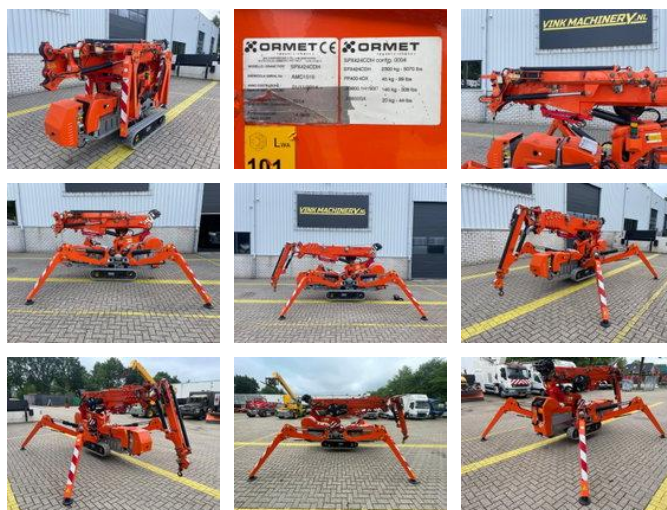

## Jekko SPX 424 CDH

### Algemene kenmerken

Merk	Jekko
Subcategorie	Mini kraan
Bouwjaar	2014
Afgelezen urenstand	1764
Conditie	Gebruikt
Algemene staat	Erg goed
CE markering	Ja

### Eigenschappen

Ledig gewicht	2.505kg
Hefhoogte	1.340cm

# Jekko SPX 424 CDH