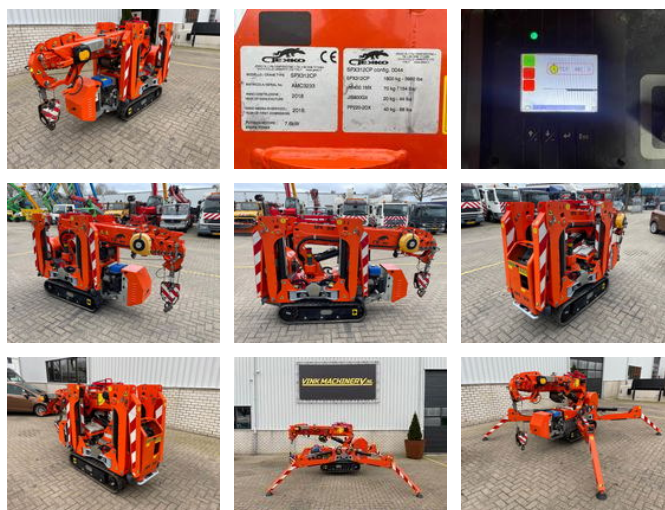

Jekko SPX 312 C+ SOLD

Algemene kenmerken

Merk	Jekko
Subcategorie	Mini kraan
Bouwjaar	2018
Afgelezen urenstand	682
Conditie	Gebruikt
Algemene staat	Erg goed

Eigenschappen

Ledig gewicht	1.930kg
Max. hefcapaciteit	1.200kg
Hefhoogte	950cm

Jekko SPX 312 C+ SOLD

Omschrijving

= Aanvullende opties en accessoires = - Hijshaken = Bijzonderheden = Jekko SPX 312 C+ * 2018 * Benzine en 230 volt * 682 werkuren * 9,6 meter haakhoogte * 9,5 meter horizontaal bereik * 1200 kg hefvermogen * JIB400.1MX * JIB800GX * 1930 kg eigen gewicht = Meer informatie = Merk motor: Yamaha Haakhoogte horizontale kraanarm: 950 cm Leveringsvoorwaarden: EXW Afmetingen (LxBxH) (m): 2,8x0,78x1,6 Productieland: IT Neem voor meer informatie contact op met Vink Machinery (+31 620075567, sales@vinkmachinery.nl)