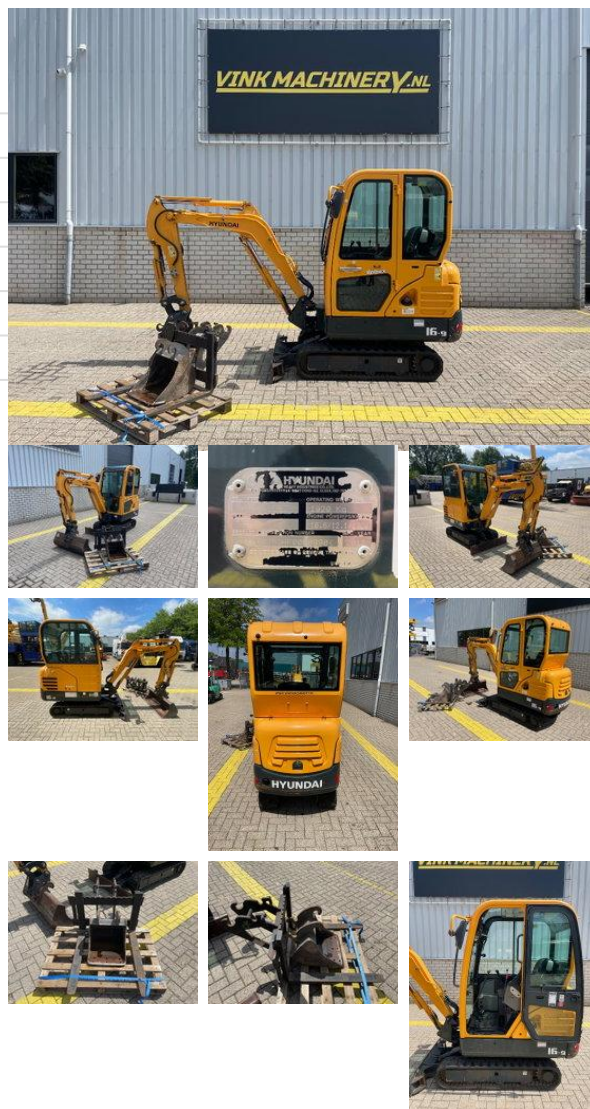

Hyundai Robex 16-9

Algemene kenmerken

Merk	Hyundai
Subcategorie	Minigraafmachine rups
Bouwjaar	2015
Afgelezen urenstand	1687
Kleur	Geel
Conditie	Gebruikt
Algemene staat	Erg goed
Brandstof	Diesel

Eigenschappen

Ledig gewicht 1.820kg

Omschrijving

= Aanvullende opties en accessoires = - Hydraulische snelwissel - Standaard graafbak = Bijzonderheden = Hyundai Robex 16-9 * Bouwjaar 2015 * 1687 werkuren * Diesel aandrijving * Hydraulische snelwissel * inclusief 2 graafbakken 0,3 en 1 meter breed * Inclusief Palletvorken * 1820 kg eigen gewicht = Meer informatie = Leveringsvoorwaarden: EXW Productieland: KR Neem voor meer informatie contact op met Vink Machinery (+31 620075567, sales@vinkmachinery.nl)