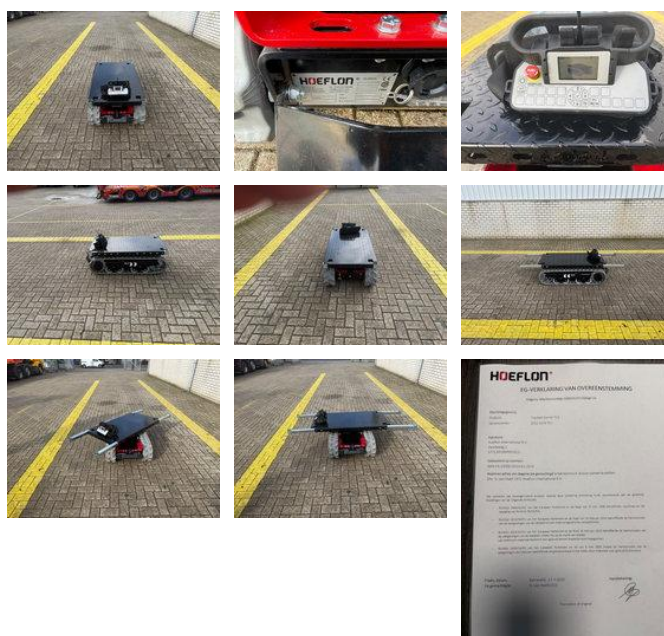

Hoeflon TC 1

Algemene kenmerken

Merk	Hoeflon
Subcategorie	Rupslader
Bouwjaar	2025
Kleur	Rood
Algemene staat	Erg goed
CE markering	Ja

Eigenschappen

Ledig gewicht	430kg
Max. hefcapaciteit	1.000kg

Hoeflon TC 1

Omschrijving

Hoeflon TC 1 met draaikrans * Nieuw!!! * Accu aandrijving * 360 graden draaikrans * Remote-Control * met één hand te bedienen * 1000kg hefvermogen * 430 kg eigen gewicht = Meer informatie = Chassisvorm: star Resterend profiel voorbanden: 100 Resterend profiel achterbanden: 100 Leveringsvoorwaarden: EXW Afmetingen (LxBxH) (m): 1,3x0,7x0,335 Productieland: NL Neem voor meer informatie contact op met Vink Machinery (+31 620075567, sales@vinkmachinery.nl)