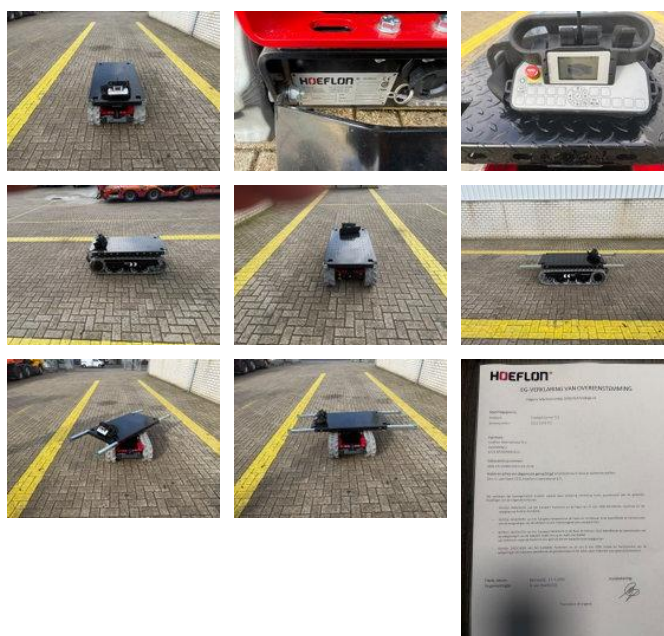

Hoeflon TC 1

Algemene kenmerken

Merk	Hoeflon
Subcategorie	Rupslader
Bouwjaar	2025
Kleur	Rood
Algemene staat	Erg goed
CE markering	Ja

Eigenschappen

Ledig gewicht	430kg
Max. hefcapaciteit	1.000kg

Hoeflon TC 1

Omschrijving

Hoeflon TC 1 met draaikrans * Nieuw!!! * Accu aandrijving * 360 graden draaikrans * Remote-Control * met één hand te bedienen * 1000kg hefvermogen * 430 kg eigen gewicht = Meer informatie = Chassisvorm: star Resterend profiel voorbanden: 100 Resterend profiel achterbanden: 100 Leveringsvoorwaarden: EXW Afmetingen (LxBxH) (m): 1,3x0,7x0,335 Productieland: NL Neem voor meer informatie contact op met Vink Machinery (+31 620075567, sales@vinkmachinery.nl)