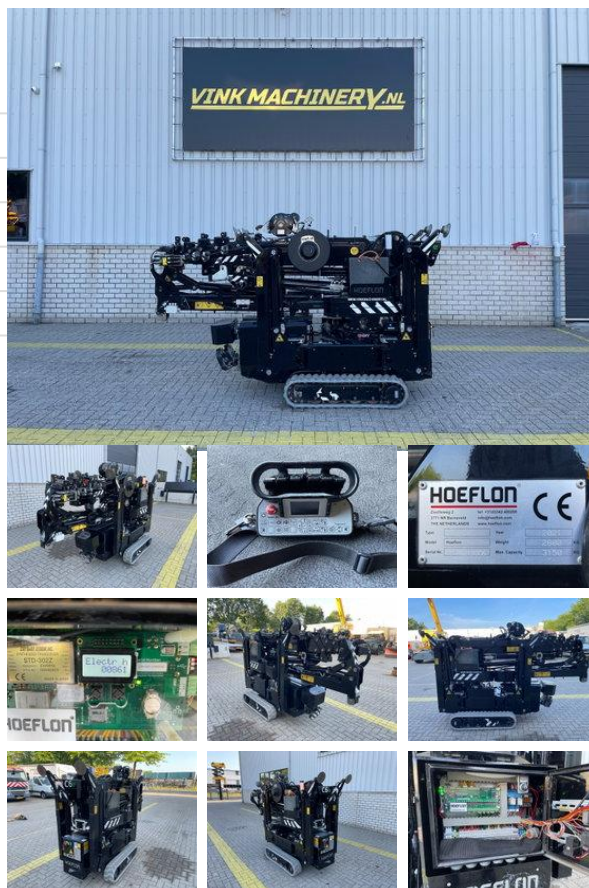

Hoeflon C 6 E

Algemene kenmerken

Merk	Hoeflon
Subcategorie	Mini kraan
Bouwjaar	2021
Afgelezen urenstand	861
Conditie	Gebruikt
Algemene staat	Erg goed
CE markering	Ja

Eigenschappen

Ledig gewicht	2.800kg
Max. hefcapaciteit	3.150kg
Hefhoogte	1.640cm

Omschrijving

= Aanvullende opties en accessoires = - Hijshaken = Bijzonderheden = Hoeflon C6e * 2021 * 861 werkuren * Lithium-aandrijving * Remote- Control * Met alle opties * 16,4 meter werkhoopte * 14,4 meter horizontaal bereik * 3150 kg hefvermogen * Voorzien van knikpoten * 2800 kg eigengewicht = Meer informatie = Leveringsvoorwaarden: EXW Productieland: NL Neem voor meer informatie contact op met Vink Machinery (+31 620075567, sales@vinkmachinery.nl)