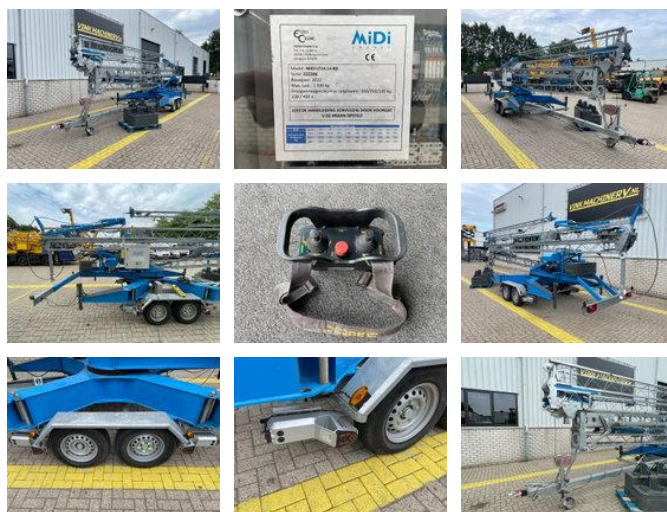

## Diversen Midi LT 14.14 RD

### Algemene kenmerken

Merk	Diversen
Subcategorie	Mobiele torenkraan
Bouwjaar	2022
Afgelezen urenstand	950
Kleur	Blauw
Conditie	Gebruikt
Algemene staat	Erg goed
CE markering	Ja

### Eigenschappen

Ledig gewicht	3.450kg
Max. hefcapaciteit	1.500kg
Hefhoogte	2.030cm

## Omschrijving

= Aanvullende opties en accessoires = - Contragewicht - Hijshaken = Bijzonderheden = MIDI LT 14.14 RD \* 2022 \* 950 werkuren \* Elektrisch bedienbaar 230 VOLT \* JIB horizontaal of op 30 graden \* 14 meter haak hoogte of 20.3 meter haak hoogte \* 14 meter horizontaal bereik of 12.3 meter horizontaal bereik \* Maximaal 1500 kg hefvermogen \* Minimaal 350 kg hefvermogen \* Voorzien van movers met Remote-Control \* Remote-control \* Hydraulisch stempelen \* 3440 kg eigen gewicht \* Voorzien van alle documenten = Meer informatie = Leveringsvoorwaarden: EXW Productieland: ES Neem voor meer informatie contact op met Vink Machinery (+31 620075567, sales@vinkmachinery.nl)