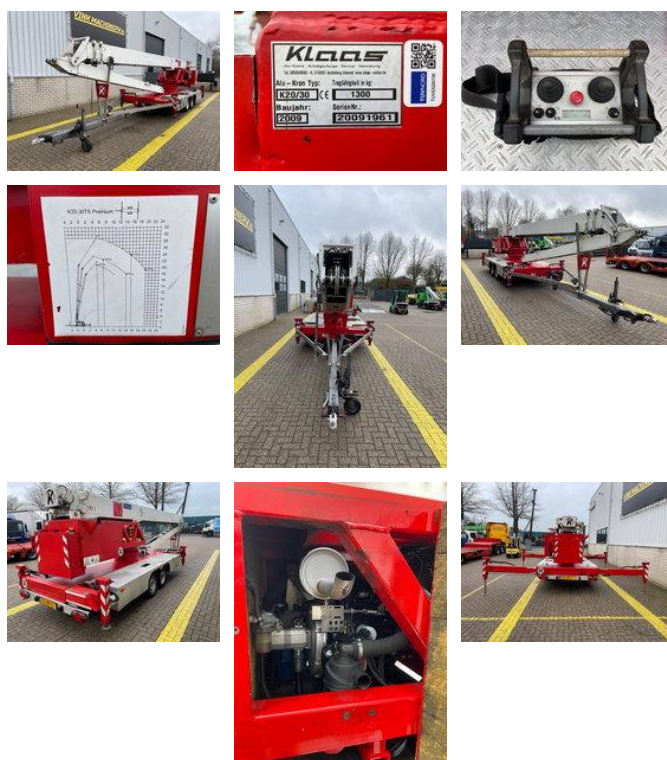

## Klaas K 20-30 TS Premium

### Algemene kenmerken

Merk	Klaas
Subcategorie	Alle terrein kraan
Bouwjaar	2009
Afgelezen urenstand	3635
Kleur	Rood
Conditie	Gebruikt
Algemene staat	Erg goed
CE markering	Ja

### Eigenschappen

Ledig gewicht	3.475kg
Max. hefcapaciteit	1.300kg
Hefhoogte	3.000cm

## Omschrijving

= Aanvullende opties en accessoires = - Hijshaken = Bijzonderheden = Klaas K 20-30 TS Premium \* 2009 \* Dieselaandrijving \* 3635  
werkuren \* Wielaandrijving \* Variabel afstempelen \* 30 meter werkhoogte \* 20 meter horizontaal bereik \* Personenkorf  
voorbereid \* inclusief documenten \* 3475 kg eigen gewicht = Meer informatie = Type: Weg-terreinkraan Merk motor: Yanmar  
Maximaal hefvermogen einde jib: 250 kg Leveringsvoorwaarden: EXW Afmetingen (LxBxH) (m): 9x2,3x2,6 Productieland: DE  
Neem voor meer informatie contact op met Vink Machinery (+31 620075567, sales@vinkmachinery.nl)