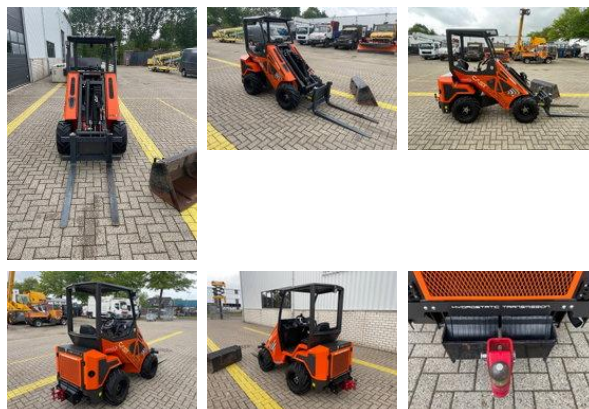

Diversen Castloaders 28T

Algemene kenmerken

Merk	Diversen
Subcategorie	Wiellader
Bouwjaar	2024
Afgelezen urenstand	454
Kleur	Oranje
Conditie	Gebruikt
Algemene staat	Erg goed
Brandstof	Diesel

Eigenschappen

Ledig gewicht	1.250kg
Max. hefcapaciteit	1.180kg
Mast type	Telescopisch

Technische specificaties

Aandrijving	wheels
Vermogen	25hp

Omschrijving

= Aanvullende opties en accessoires = - Extra contragewicht - Palletvorken = Bijzonderheden = Cast Loader 28T Compacte kniklader met cabine 25 PK * 2024 * Dieselaandrijving * Maximaal 12 km per uur * 4 WD hydrostatisch * Kubota 3 cilinder * Telescopische giek * Extra functie op giek * Open cabine * 1180 kg hefvermogen * 2945 mm werkhogte * Joystick met 5 functies * Contragewicht met trekhaak * Palletvorken en shovelpak * Ledverlichting = Meer informatie = Chassisvorm: knik Merk motor: Kubota 3 cilinder Resterend profiel voorbanden: 90 Resterend profiel achterbanden: 90 Leveringsvoorwaarden: EXW Productieland: IT Neem voor meer informatie contact op met Vink Machinery (+31 620075567, sales@vinkmachinery.nl)