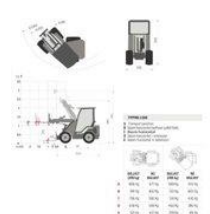

Diversen Castloaders 28T

Algemene kenmerken

Merk	Diversen
Subcategorie	Wiellader
Bouwjaar	2024
Afgelezen urenstand	454
Kleur	Oranje
Conditie	Gebruikt
Algemene staat	Erg goed
Brandstof	Diesel

Eigenschappen

Ledig gewicht	1.250kg
Max. hefcapaciteit	1.180kg
Mast type	Telescopisch

Diversen Castloaders 28T

Technische specificaties

Aandrijving wheels

Vermogen 25hp

Omschrijving

= Aanvullende opties en accessoires = - Extra contragewicht - Palletvorken = Bijzonderheden = Cast Loader 28T Compacte kniklader met cabine 25 PK * 2024 * Dieselaandrijving * Maximaal 12 km per uur * 4 WD hydrostatisch * Kubota 3 cilinder * Telescopische giek * Extra functie op giek * Open cabine * 1180 kg hefvermogen * 2945 mm werkhoogte * Joystick met 5 functies * Contragewicht met trekhaak * Palletvorken en shovelbak * Ledverlichting = Meer informatie = Chassisvorm: knik Merk motor: Kubota 3 cilinder Resterend profiel voorbanden: 90 Resterend profiel achterbanden: 90 Leveringsvoorwaarden: EXW Productieland: IT Neem voor meer informatie contact op met Vink Machinery (+31 620075567, sales@vinkmachinery.nl)