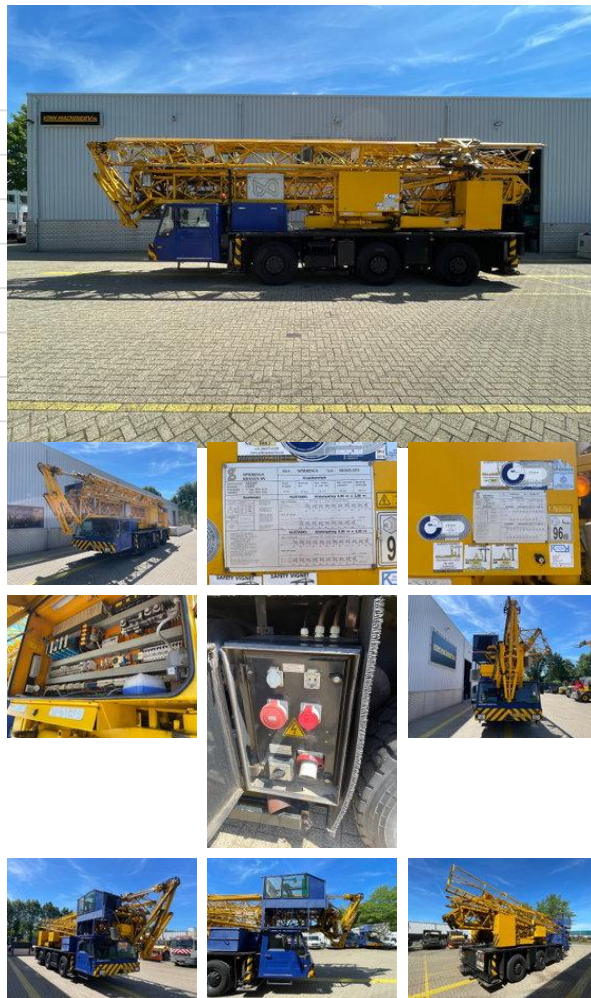

Spierings SK 365 AT3

Ogólna charakterystyka

Marka	Spierings
Podkategoria	Wieżowy samojezdny
Odczyt licznika	192.053km
Rok budowy	1998
Wyświetlane godziny	25341
Kolor	Niebieski
Stan	Używany
Stan ogólny	Bardzo dobry
Oznakowanie CE	I

Właściwości

Pojedynczy ciężarek	35.850kg
Maksymalny udźwig	5.000kg
Wysokość podnoszenia	3.040cm

Dane techniczne

Liczba osi	2
Konfiguracja osi	4x4
Prowadzić	wheels

Opis

= Additional options and accessories = - Counterweights - Hook blocks = Remarks = Spierings SK365-AT3 * 1998 * 25,341 operating hours * Diesel and 400 Volt drive * 3 axles * Manual transmission * 6x6x4 drive/steering * Lifting capacity 5,000 kg * Point load 1,700 kg * 33.4 lifting height * 30.4 meters horizontal reach * 192,053 km * Includes documents and maintenance history = More information = Delivery terms: EXW Production country: NL Please contact Vink Machinery (+31 620075567, sales@vinkmachinery.nl) for more information