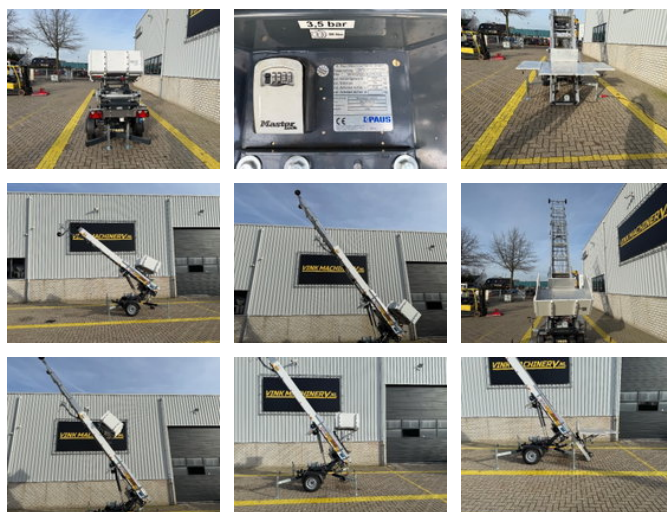

Paus Easy 18 WH-M

Ogólna charakterystyka

Marka	Paus
Podkategoria	Podnośnik teleskopowy na podwoziu kołowym
Rok budowy	2024
Kolor	Dowcip
Stan	Używany
Stan ogólny	Bardzo dobry
Paliwo	Elektryczny
Oznakowanie CE	I

Właściwości

Pojedynczy ciężarek	750kg
Maksymalny udźwig	250kg
Wysokość podnoszenia	1.800cm
Typ maszty	Teleskopowy

Paus Easy 18 WH-M

Opis

Paus Easy 18 WH-M NEW! * 2024 * 230 Volt electric * 18-meter working height * 250 kg lifting capacity * Adjustable height platform * Ground ladder in RAL9016 white * Adjustable guide wheels on the head section = More information = Delivery terms: EXW Production country: DE Please contact Vink Machinery (+31 620075567, sales@vinkmachinery.nl) for more information