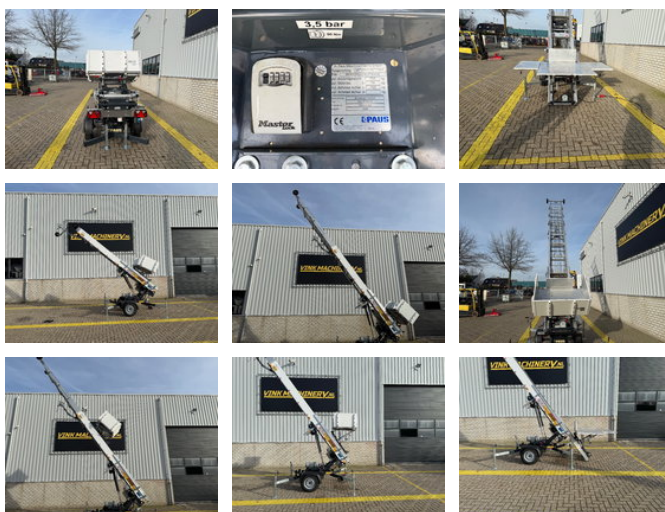

Paus Easy 18 WH-M

Ogólne cechy

Marka	Paus
Podkategoria	Podnośnik teleskopowy na podwoziu kołowym
Rok budowy	2024
Kolor	Dowcip
Stan	Używane
Ogólny stan	Bardzo dobry
energyType	Eléctrico
ceMarking	Tak

Właściwości

Masa własna	750kg
Maksymalna zdolność podnoszenia	250kg
liftingHeight	1.800cm
mastType	mastType.telescope

Paus Easy 18 WH-M

Opis

Paus Easy 18 WH-M NEW! * 2024 * 230 Volt electric * 18-meter working height * 250 kg lifting capacity * Adjustable height platform * Ground ladder in RAL9016 white * Adjustable guide wheels on the head section = More information = Delivery terms: EXW Production country: DE Please contact Vink Machinery (+31 620075567, sales@vinkmachinery.nl) for more information