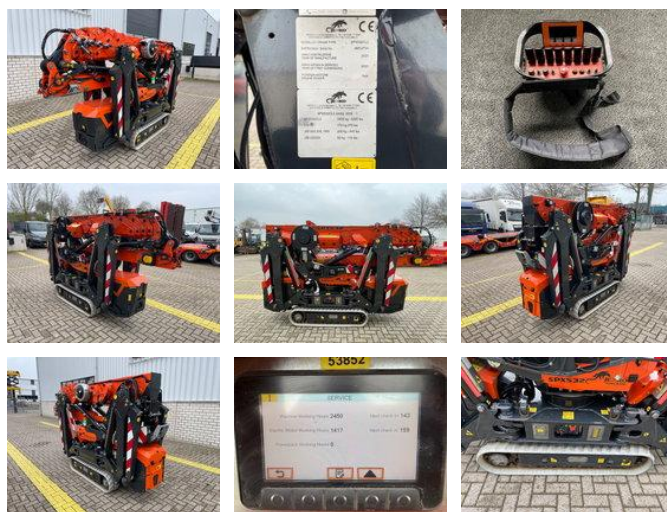

Jekko SPX 532 CL2

Ogólne cechy

Marka	Jekko
Podkategoria	Minidźwig
Rok budowy	2020
Odczyt licznika godzin	1417
Stan	Używane
Ogólny stan	Bardzo dobry
ceMarking	Tak

Właściwości

Masa własna	2.820kg
Maksymalna zdolność podnoszenia	3.200kg
liftingHeight	1.730cm

Jekko SPX 532 CL2

Opis

= Additional options and accessories = - Hook blocks = Remarks = Jekko SPX 532 CL2 * 2020 * Lithium battery drive * 1,417 operating hours * 17.3 meters working height * 14.8 meters horizontal reach * 3,200 kg lifting capacity * Remote Control * Automatic outrigger * Jib 1000.2HL.1MX * Jib 1200GX * Total weight 2,820 kg * Including documents = More information = Delivery terms: EXW Transport dimensions (LxWxH): 3,505x0,77x1,96 Latest inspection: 2025-11-20 Production country: IT Please contact Vink Machinery (+31 620075567, sales@vinkmachinery.nl) for more information