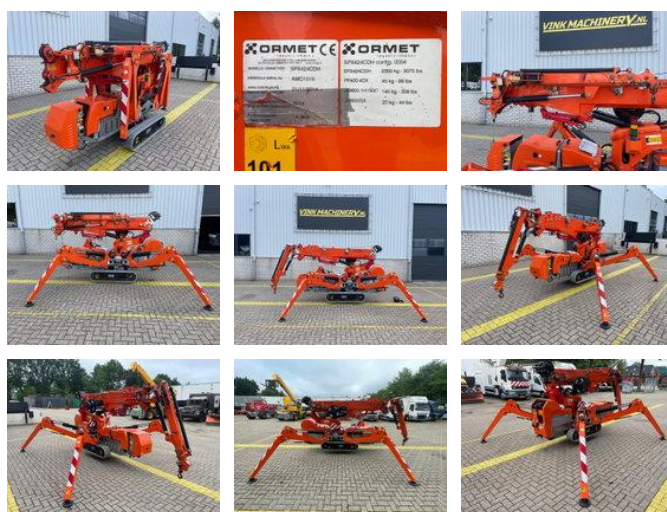

## Jekko SPX 424 CDH SOLD

### Ogólna charakterystyka

Marka	Jekko
Podkategoria	Minidźwig
Rok budowy	2014
Wyświetlane godziny	1764
Stan	Używany
Stan ogólny	Bardzo dobry
Oznakowanie CE	I

### Właściwości

Pojedynczy ciężarek	2.505kg
Wysokość podnoszenia	1.340cm

## Opis

= Additional options and accessories = - Hook blocks = Remarks = Jekko SPX 424 CDH \* 2014 \* 1,764 operating hours \* Diesel and 400V drive \* 13.4 meter working height \* 10.8 meter horizontal reach \* 2,400 kg lifting capacity \* 2,505 kg own weight \* Remote Control \* Inspection valid until September 2026 \* Includes documents = More information = Delivery terms: EXW Latest inspection: 2025-09-16 Production country: IT Please contact Vink Machinery (+31 620075567, sales@vinkmachinery.nl) for more information