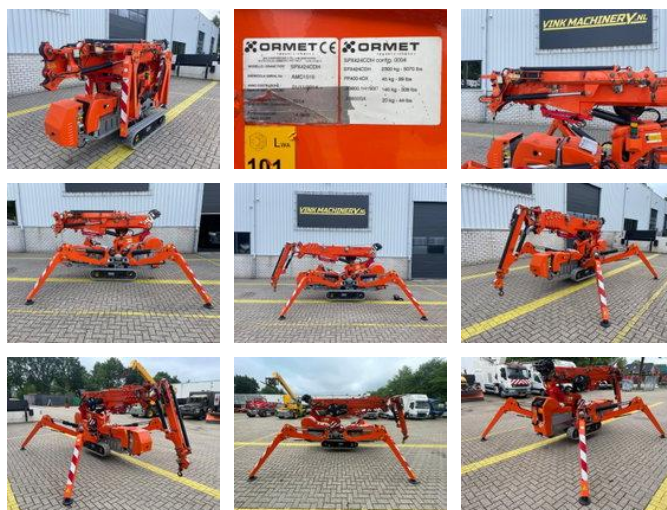

## Jekko SPX 424 CDH

### Ogólna charakterystyka

Marka	Jekko
Podkategoria	Minidźwig
Rok budowy	2014
Wyświetlane godziny	1764
Stan	Używany
Stan ogólny	Bardzo dobry
Oznakowanie CE	I

### Właściwości

Pojedynczy ciężarek	2.505kg
Wysokość podnoszenia	1.340cm

## Opis

= Additional options and accessories = - Hook blocks = Remarks = Jekko SPX 424 CDH \* 2014 \* 1,764 operating hours \* Diesel and 400V drive \* 13.4 meter working height \* 10.8 meter horizontal reach \* 2,400 kg lifting capacity \* 2,505 kg own weight \* Remote Control \* Inspection valid until September 2026 \* Includes documents = More information = Delivery terms: EXW Latest inspection: 2025-09-16 Production country: IT Please contact Vink Machinery (+31 620075567, sales@vinkmachinery.nl) for more information