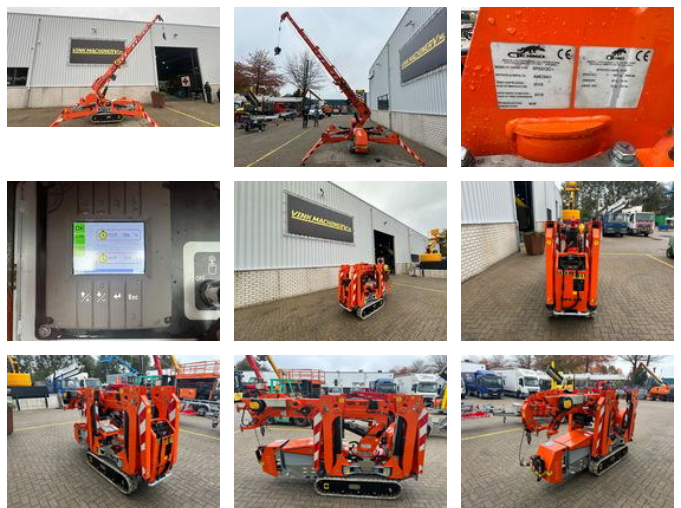

## Jekko SPX 312C+

### Ogólne cechy

Marka	Jekko
Podkategoria	Minidźwig
Rok budowy	2018
Odczyt licznika godzin	765
Stan	Używane
Ogólny stan	Dorby

### Właściwości

Masa własna	1.890kg
liftingHeight	1.090cm

## Opis

= Additional options and accessories = - Hook blocks = Remarks = Jekko SPX 312 C+ \* 2018 \* Battery, 230 volt and 380 volt \* 765 working hours \* 9.6 meter hook height \* 9.5 meter horizontal reach \* 1200 kg lifting capacity \* JIB400.1MX \* JIB800GX \* 1890 kg own weight \* Including documents = More information = EPA Marked: yes Delivery terms: EXW Production country: IT Please contact Vink Machinery (+31 620075567, sales@vinkmachinery.nl) for more information