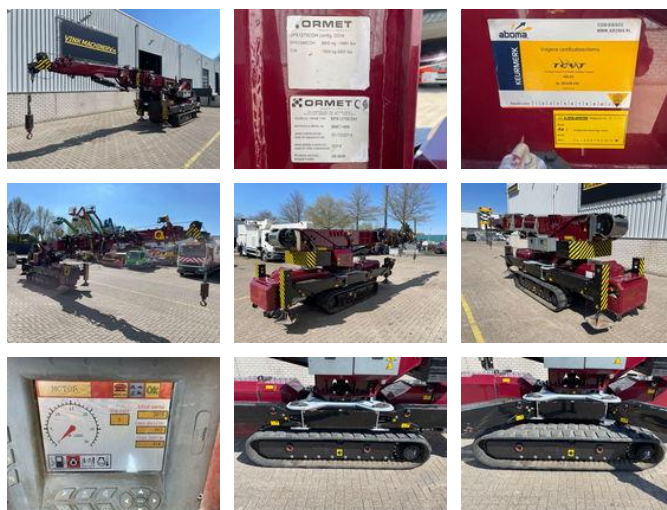

Jekko SPX 1275 CDH

Ogólne cechy

Marka	Jekko
Podkategoria	Minidźwig
Rok budowy	2015
Odczyt licznika godzin	1275
Stan	Używane
Ogólny stan	Dorby

Właściwości

Masa własna	7.500kg
Maksymalna zdolność podnoszenia	7.500kg
liftingHeight	2.650cm

Jekko SPX 1275 CDH

Opis

= Additional options and accessories = - Hook blocks = Remarks = Jekko SPX 1275CDH * 2015 Commissioning * 2014 produced * 1276 working hours * Diesel and 380 Volt drive * Remote- Control * 7500 kg lifting capacity * 26.5 meter lifting height * 20 meter horizontal reach * 7500 kg own weight * Inspection until November 2025 * Including documents = More information = Number of owners: 1 Delivery terms: EXW Transport dimensions (LxWxH): 6x1,45x2,1 Latest inspection: 2024-11-11 Production country: IT Please contact Vink Machinery (+31 620075567, sales@vinkmachinery.nl) for more information