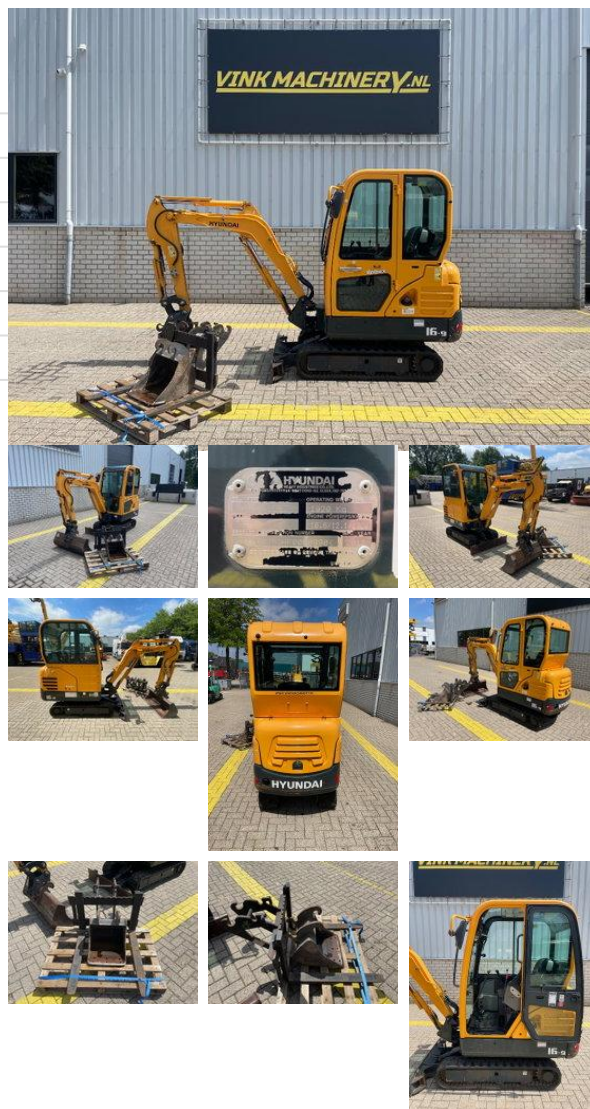

Hyundai Robex 16-9

Ogólna charakterystyka

Marka	Hyundai
Podkategoria	Minikoparka gaśnicowa
Rok budowy	2015
Wyświetlane godziny	1687
Kolor	Żółty
Stan	Używany
Stan ogólny	Bardzo dobry
Paliwo	Diesel

Właściwości

Pojedynczy ciężarek 1.820kg

Dane techniczne

Prowadzić tracking

Opis

= Additional options and accessories = - Auto / hydraulic quick coupler - Standard digging bucket = Remarks = Hyundai Robex 16-9 * Year of manufacture 2015 * 1,687 operating hours * Diesel drive * Hydraulic quick coupler * Includes 2 digging buckets 0.3 and 1 meter wide * Includes pallet forks * 1,820 kg own weight = More information = Delivery terms: EXW Production country: KR Please contact Vink Machinery (+31 620075567, sales@vinkmachinery.nl) for more information