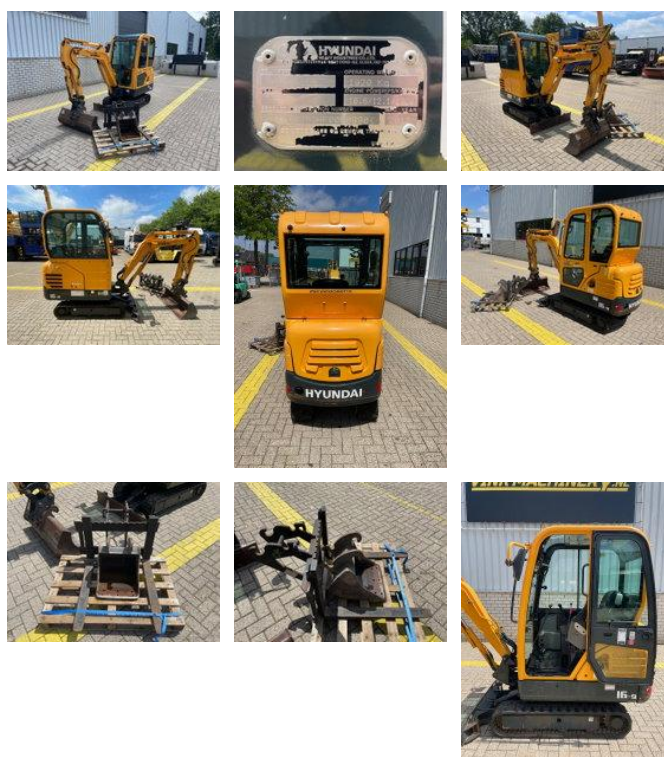

## Hyundai Robex 16-9

### Ogólna charakterystyka

Marka	Hyundai
Podkategoria	Minikoparka gąsienicowa
Rok budowy	2015
Wyświetlane godziny	1687
Kolor	Żółty
Stan	Używany
Stan ogólny	Bardzo dobry
Paliwo	Diesel

### Właściwości

Pojedynczy ciężarek

1.820kg

## Opis

= Additional options and accessories = - Auto / hydraulic quick coupler - Standard digging bucket = Remarks = Hyundai Robex 16-9  
\* Year of manufacture 2015 \* 1,687 operating hours \* Diesel drive \* Hydraulic quick coupler \* Includes 2 digging buckets 0.3 and 1  
meter wide \* Includes pallet forks \* 1,820 kg own weight = More information = Delivery terms: EXW Production country: KR Please  
contact Vink Machinery (+31 620075567, sales@vinkmachinery.nl) for more information