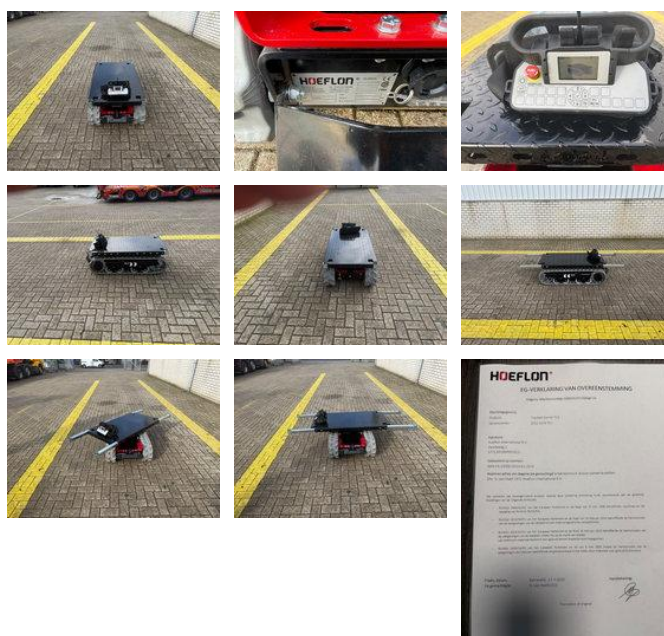

Hoeflon TC 1

Ogólna charakterystyka

Marka	Hoeflon
Podkategoria	ładownica gaśnicowa
Rok budowy	2025
Kolor	Czerwony
Stan ogólny	Bardzo dobry
Oznakowanie CE	I

Właściwości

Pojedynczy ciężarek	430kg
Maksymalny udźwąg	1.000kg

Hoeflon TC 1

Opis

Hoeflon TC 1 with swivel head * New!!! * Battery-powered * 360-degree swivel head * Remote control * One-handed operation * 1000 kg lifting capacity * 430 kg net weight = More information = Chassis type: rigid Front tyres / undercarriage remaining: 100 Rear tyres remaining : 100 Delivery terms: EXW Transport dimensions (LxWxH): 1,3x0,7x0,335 Production country: NL Please contact Vink Machinery (+31 620075567, sales@vinkmachinery.nl) for more information