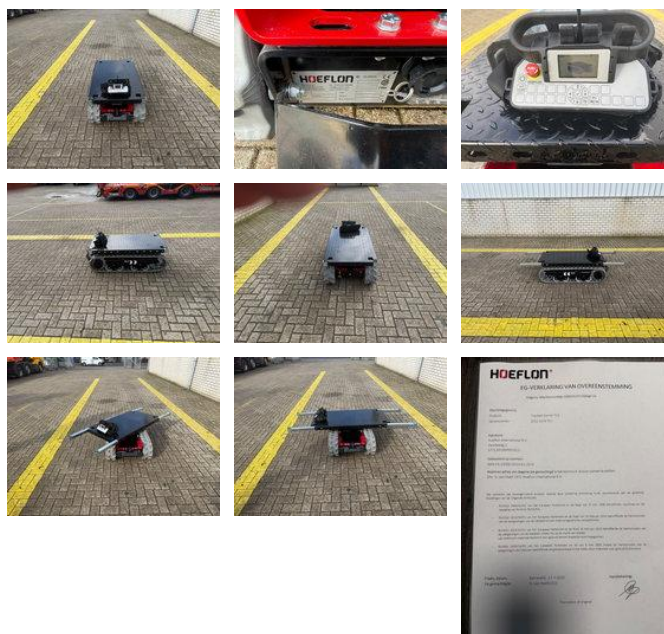

### Ogólne cechy

Marka	Hoeflon
Podkategoria	ładowarka gąsienicowa
Rok budowy	2025
Kolor	Czerwony
Ogólny stan	Bardzo dobry
ceMarking	Tak

### Właściwości

Masa własna	430kg
Maksymalna zdolność podnoszenia	1.000kg

## Opis

Hoeflon TC 1 with swivel head \* New!!! \* Battery-powered \* 360-degree swivel head \* Remote control \* One-handed operation \* 1000 kg lifting capacity \* 430 kg net weight = More information = Chassis type: rigid Front tyres / undercarriage remaining: 100 Rear tyres remaining : 100 Delivery terms: EXW Transport dimensions (LxWxH): 1,3x0,7x0,335 Production country: NL Please contact Vink Machinery (+31 620075567, sales@vinkmachinery.nl) for more information