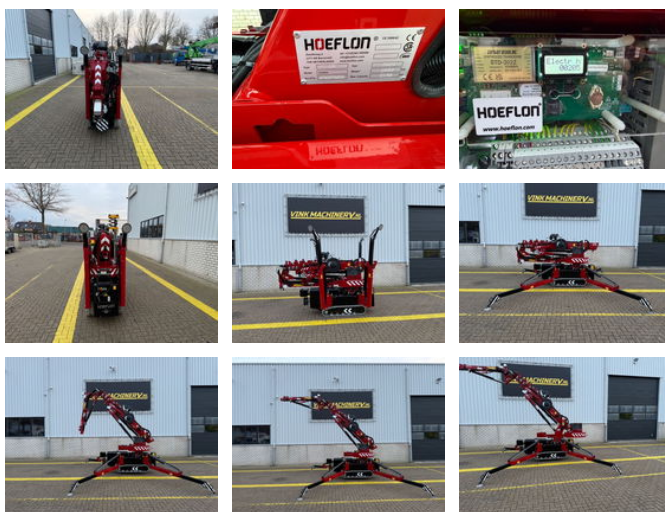

Hoeflon C6e

Ogólne cechy

| | |
|------------------------|--------------|
| Marka | Hoeflon |
| Podkategoria | Minidźwig |
| Rok budowy | 2024 |
| Odczyt licznika godzin | 205 |
| Stan | Używane |
| Ogólny stan | Bardzo dobry |
| ceMarking | Tak |

Właściwości

| | |
|---------------------------------|---------|
| Masa własna | 2.800kg |
| Maksymalna zdolność podnoszenia | 3.150kg |
| liftingHeight | 1.640cm |

Hoeflon C6e

Opis

= Additional options and accessories = - Hook blocks = Remarks = Hoeflon C6e * 2024 * 205 working hours * Lithium-ion battery * Remote control * Fully equipped * 16.4-meter working height * 14.4-meter horizontal reach * 3150 kg lifting capacity * Equipped with articulated legs * 2800 kg net weight = More information = Maximum lifting capacity at end of jib: 600 kg Delivery terms: EXW Transport dimensions (LxWxH): 3,15x0,76x2 Production country: NL Please contact Vink Machinery (+31 620075567, sales@vinkmachinery.nl) for more information