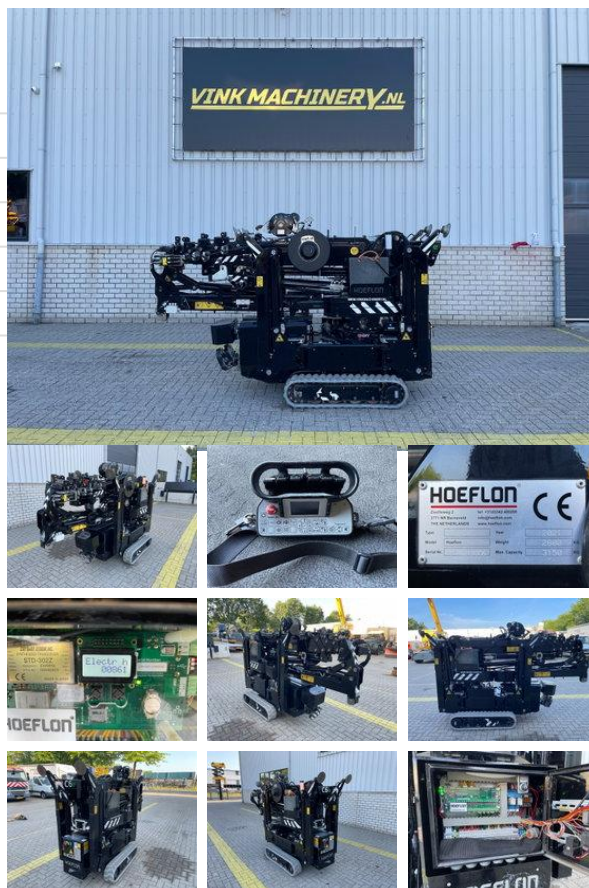

Hoeflon C 6 E

Ogólna charakterystyka

Marka	Hoeflon
Podkategoria	Minidźwig
Rok budowy	2021
Wyświetlane godziny	861
Stan	Używany
Stan ogólny	Bardzo dobry
Oznakowanie CE	I

Właściwości

Pojedynczy ciężarek	2.800kg
Maksymalny udźwig	3.150kg
Wysokość podnoszenia	1.640cm

Opis

= Additional options and accessories = - Hook blocks = Remarks = Hoeflon C6e * 2021 * 861 operating hours * Lithium drive * Remote Control * With all options * 16.4 meter working height * 14.4 meter horizontal reach * 3,150 kg lifting capacity * Equipped with articulated legs * 2,800 kg curb weight = More information = Delivery terms: EXW Production country: NL Please contact Vink Machinery (+31 620075567, sales@vinkmachinery.nl) for more information