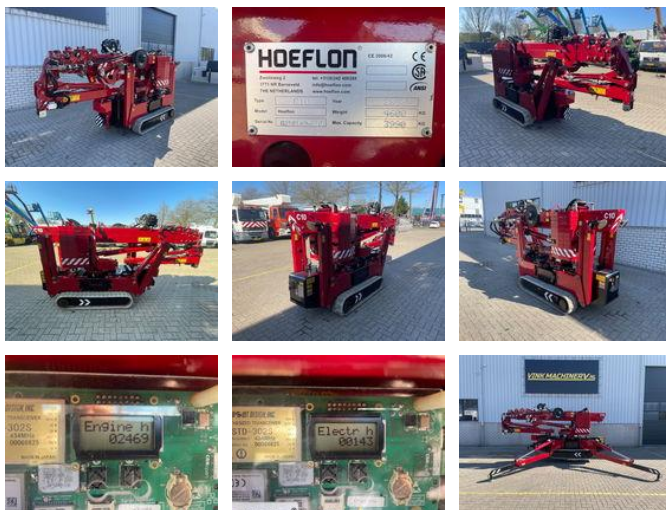

Hoeflon C 10

Ogólne cechy

Marka	Hoeflon
Podkategoria	Minidźwig
Rok budowy	2018
Odczyt licznika godzin	2632
Stan	Używane
Ogólny stan	Dorby

Właściwości

Masa własna	4.700kg
Maksymalna zdolność podnoszenia	4.000kg
liftingHeight	2.200cm

Hoeflon C 10

Opis

= Additional options and accessories = - Hook blocks = Remarks = Hoeflon C10 * 2018 * Diesel and 380 Volt drive * 2632 working hours * Fly jib * Hoist 4000kg * Non-marking tracks * Work lights * Remote control * 22 meter hook height * 19.8 meter horizontal reach * Infinite swivel rotation * 3,990 kg lifting capacity * 4700 kg own weight = More information = Make of engine: Yanmar
Delivery terms: EXW Transport dimensions (LxWxH): 4,1x0,8x1,92 Latest inspection: 2025-03-31 Production country: NL Please contact Vink Machinery (+31 620075567, sales@vinkmachinery.nl) for more information