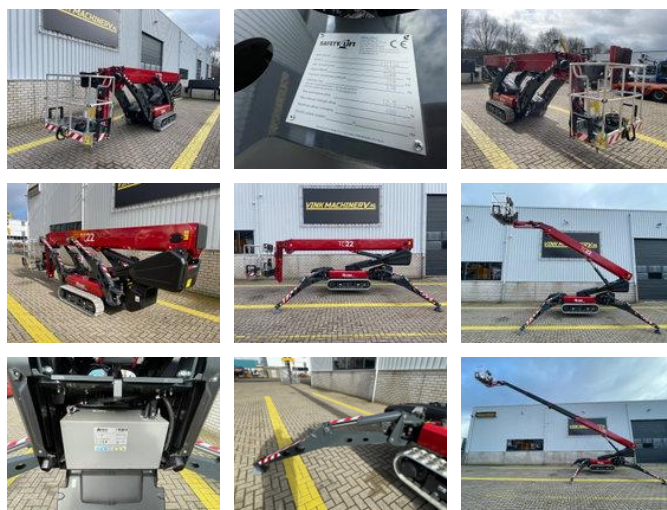

Hinowa TC 22 rupshoogwerker

Ogólna charakterystyka

Marka	Hinowa
Podkategoria	Podnośnik teleskopowy na podwoziu gąsienicowym
Rok budowy	2025
Kolor	Czerwony
Stan ogólny	Bardzo dobry
Paliwo	energyType.hybrid
Oznakowanie CE	I

Właściwości

Pojedynczy ciężarek	3.300kg
Maksymalny udźwig	230kg
Typ maszty	Teleskopowy

Hinowa TC 22 rupshoogwerker

Dane techniczne

Prowadzić

tracking

Opis

Hinowa TC 22 Tracked Boom Lift * NEW!!! * Diesel lithium-ion drive * 22-meter working height * 12.4-meter horizontal reach * Variable outriggers * Automatic outriggers * Hydraulically adjustable tracks * Coming-home function * Memory function * Work lights * 230-volt power supply, air and water connections in the basket * 3300 kg net weight = More information = Front tyres / undercarriage remaining: 100 Rear tyres remaining : 100 Delivery terms: EXW Max. horizontal reach: 1240 m Production country: IT Please contact Vink Machinery (+31 620075567, sales@vinkmachinery.nl) for more information