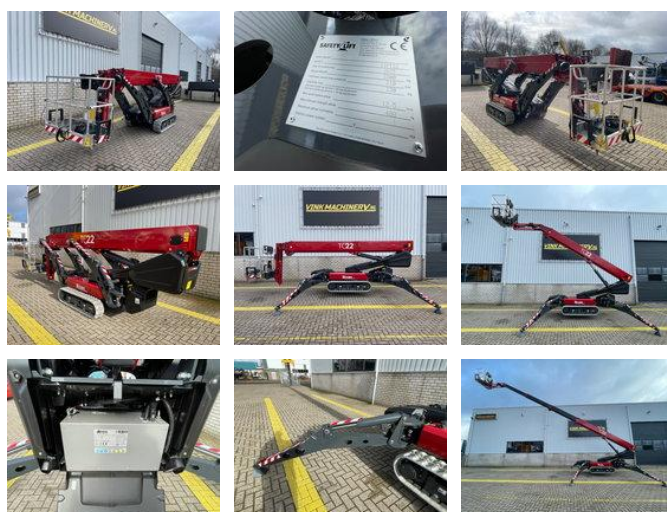

Hinowa TC 22 rupshoogwerker

Ogólne cechy

Marka	Hinowa
Podkategoria	Podnośnik teleskopowy na podwoziu gąsienicowym
Rok budowy	2025
Kolor	Czerwony
Ogólny stan	Bardzo dobry
energyType	energyType.hybrid
ceMarking	Tak

Właściwości

Masa własna	3.300kg
Maksymalna zdolność podnoszenia	230kg
mastType	mastType.telescope

Hinowa TC 22 rupshoogwerker

Specyfikacje techniczne

Napęd

tracking

Opis

Hinowa TC 22 Tracked Boom Lift * NEW!!! * Diesel lithium-ion drive * 22-meter working height * 12.4-meter horizontal reach * Variable outriggers * Automatic outriggers * Hydraulically adjustable tracks * Coming-home function * Memory function * Work lights * 230-volt power supply, air and water connections in the basket * 3300 kg net weight = More information = Front tyres / undercarriage remaining: 100 Rear tyres remaining : 100 Delivery terms: EXW Max. horizontal reach: 1240 m Transport dimensions (LxWxH): 6,437x0,88x1,98 Production country: IT Please contact Vink Machinery (+31 620075567, sales@vinkmachinery.nl) for more information