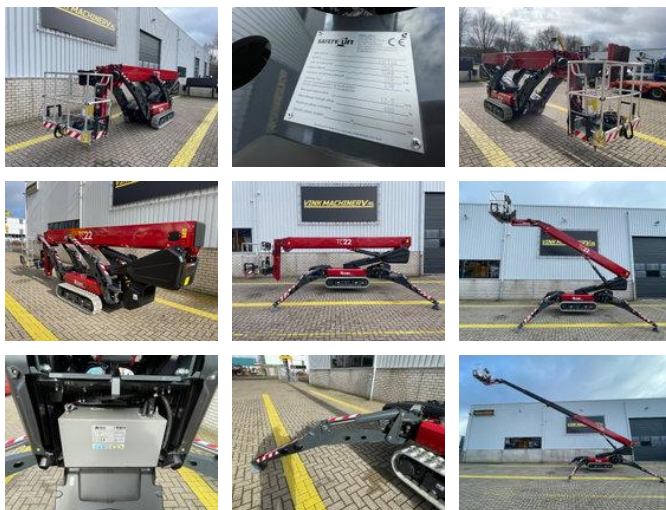

Hinowa TC 22 rupshoogwerker

Ogólna charakterystyka

Marka	Hinowa
Podkategoria	Podnośnik teleskopowy na podwoziu gąsienicowym
Rok budowy	2025
Kolor	Czerwony
Stan ogólny	Bardzo dobry
Paliwo	energyType.hybrid
Oznakowanie CE	I

Właściwości

Pojedynczy ciężarek	3.300kg
Maksymalny udźwig	230kg
Typ maszty	Teleskopowy

Hinowa TC 22 rupshoogwerker

Dane techniczne

Prowadzić

tracking

Opis

Hinowa TC 22 Tracked Boom Lift * NEW!!! * Diesel lithium-ion drive * 22-meter working height * 12.4-meter horizontal reach * Variable outriggers * Automatic outriggers * Hydraulically adjustable tracks * Coming-home function * Memory function * Work lights * 230-volt power supply, air and water connections in the basket * 3300 kg net weight = More information = Front tyres / undercarriage remaining: 100 Rear tyres remaining : 100 Delivery terms: EXW Max. horizontal reach: 1240 m Transport dimensions (LxWxH): 6,437x0,88x1,98 Production country: IT Please contact Vink Machinery (+31 620075567, sales@vinkmachinery.nl) for more information