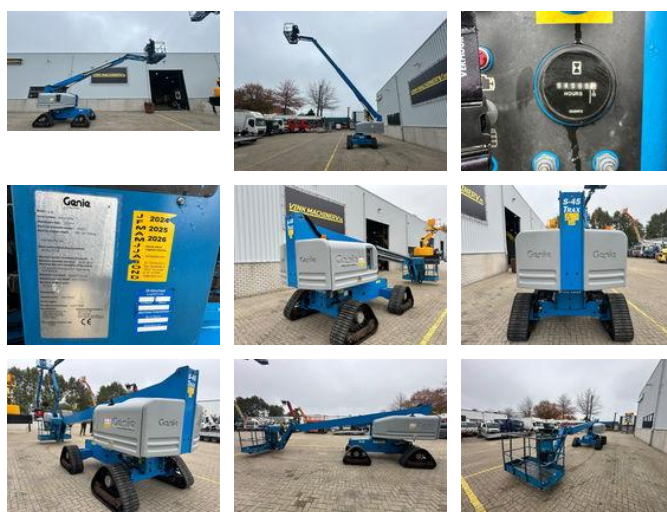

Genie S 45 Trax

Ogólne cechy

Marka	Genie
Podkategoria	Podnośnik teleskopowy na podwoziu gąsienicowym
Rok budowy	2014
Odczyt licznika godzin	4565
Kolor	Niebieski
Stan	Używane
Ogólny stan	Dorby
energyType	energyType.diesel

Właściwości

mastType

mastType.telescope

Genie S 45 Trax

Specyfikacje techniczne

Napęd

tracking

Opis

Genie S45 Trax * 2014 * Diesel * 4565 working hours * 15.7 meter working height * 13.7 meter horizontal reach * 227 kg lifting capacity * 7901 kg own weight * including documents = More information = EPA Marked: yes Delivery terms: EXW Max. horizontal reach: 1370 m Production country: US Please contact Vink Machinery (+31 620075567, sales@vinkmachinery.nl) for more information