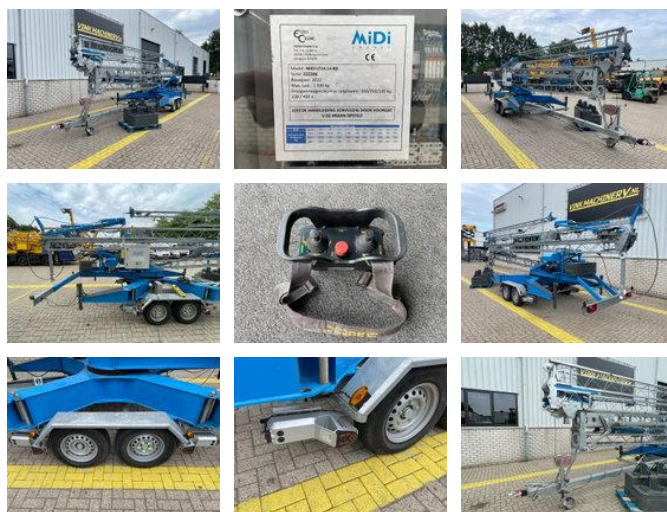

Diversen Midi LT 14.14 RD

Ogólna charakterystyka

Marka	Diversen
Podkategoria	Wieżowy samojezdny
Rok budowy	2022
Wyświetlane godziny	950
Kolor	Niebieski
Stan	Używany
Stan ogólny	Bardzo dobry
Oznakowanie CE	I

Właściwości

Pojedynczy ciężarek	3.450kg
Maksymalny udźwig	1.500kg
Wysokość podnoszenia	2.030cm

Diversen Midi LT 14.14 RD

Dane techniczne

Prowadzić

wheels

Opis

= Additional options and accessories = - Counterweights - Hook blocks = Remarks = MIDI LT 14.14 RD * 2022 * 950 operating hours * Electrically operated 230 VOLT * JIB horizontal or at 30 degrees * 14 meter hook height or 20.3 meter hook height * 14 meter horizontal reach or 12.3 meter horizontal reach * Maximum lifting capacity 1500 kg * Minimum lifting capacity 350 kg * Equipped with movers with Remote Control * Remote control * Hydraulic outriggers * 3440 kg own weight * Supplied with all documents = More information = Delivery terms: EXW Production country: ES Please contact Vink Machinery (+31 620075567, sales@vinkmachinery.nl) for more information