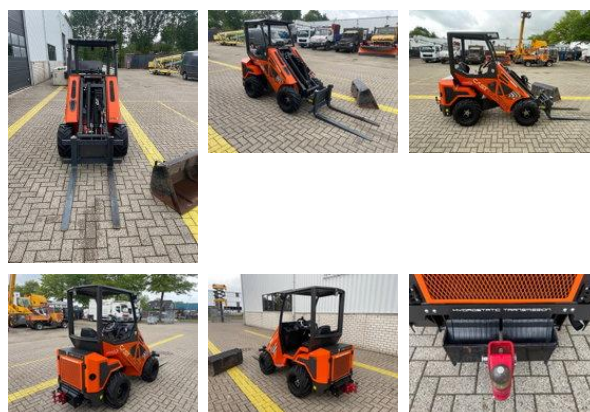

Diversen Castloaders 28T

Ogólna charakterystyka

Marka	Diversen
Podkategoria	ładowarka kołowa
Rok budowy	2024
Wyświetlane godziny	454
Kolor	Pomarańczowy
Stan	Używany
Stan ogólny	Bardzo dobry
Paliwo	Diesel

Właściwości

Pojedynczy ciężarek	1.250kg
Maksymalny udźwig	1.180kg
Typ masztu	Teleskopowy

Dane techniczne

Prowadzić	wheels
Aktywa	25hp

Opis

= Additional options and accessories = - Extra counterweight - Forks = Remarks = Cast Loader 28T Compact articulated loader with cab 25 HP * 2024 * Diesel drive * Maximum 12 km/h * 4WD hydrostatic * Kubota 3-cylinder * Telescopic boom * Extra function on boom * Open cab * 1180 kg lifting capacity * 2945 mm working height * Joystick with 5 functions * Counterweight with tow hitch * Pallet forks and shovel bucket * LED lighting = More information = Chassis type: articulated Make of engine: Kubota 3 cilinder Front tyres / undercarriage remaining: 90 Rear tyres remaining : 90 Delivery terms: EXW Production country: IT Please contact Vink Machinery (+31 620075567, sales@vinkmachinery.nl) for more information