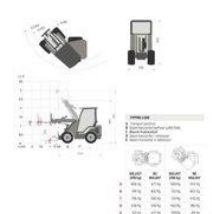

Diversen Castloaders 28T

Ogólna charakterystyka

Marka	Diversen
Podkategoria	ładowarka kołowa
Rok budowy	2024
Wyświetlane godziny	454
Kolor	Pomarańczowy
Stan	Używany
Stan ogólny	Bardzo dobry
Paliwo	Diesel

Właściwości

Pojedynczy ciężarek	1.250kg
Maksymalny udźwig	1.180kg
Typ maszty	Teleskopowy

Diversen Castloaders 28T

Dane techniczne

Prowadzić wheels

Aktywa 25hp

Opis

= Additional options and accessories = - Extra counterweight - Forks = Remarks = Cast Loader 28T Compact articulated loader with cab 25 HP * 2024 * Diesel drive * Maximum 12 km/h * 4WD hydrostatic * Kubota 3-cylinder * Telescopic boom * Extra function on boom * Open cab * 1180 kg lifting capacity * 2945 mm working height * Joystick with 5 functions * Counterweight with tow hitch * Pallet forks and shovel bucket * LED lighting = More information = Chassis type: articulated Make of engine: Kubota 3 cylinder Front tyres / undercarriage remaining: 90 Rear tyres remaining : 90 Delivery terms: EXW Production country: IT Please contact Vink Machinery (+31 620075567, sales@vinkmachinery.nl) for more information