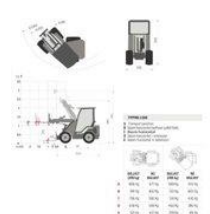

Diversen Castloaders 28T

Ogólne cechy

Marka	Diversen
Podkategoria	ładowarka kołowa
Rok budowy	2024
Odczyt licznika godzin	454
Kolor	Pomarańczowy
Stan	Używane
Ogólny stan	Bardzo dobry
energyType	energyType.diesel

Właściwości

Masa własna	1.250kg
Maksymalna zdolność podnoszenia	1.180kg
mastType	mastType.telescope

Diversen Castloaders 28T

Specyfikacje techniczne

Napęd	wheels
power	25hp

Opis

= Additional options and accessories = - Extra counterweight - Forks = Remarks = Cast Loader 28T Compact articulated loader with cab 25 HP * 2024 * Diesel drive * Maximum 12 km/h * 4WD hydrostatic * Kubota 3-cylinder * Telescopic boom * Extra function on boom * Open cab * 1180 kg lifting capacity * 2945 mm working height * Joystick with 5 functions * Counterweight with tow hitch * Pallet forks and shovel bucket * LED lighting = More information = Chassis type: articulated Make of engine: Kubota 3 cylinder Front tyres / undercarriage remaining: 90 Rear tyres remaining : 90 Delivery terms: EXW Production country: IT Please contact Vink Machinery (+31 620075567, sales@vinkmachinery.nl) for more information