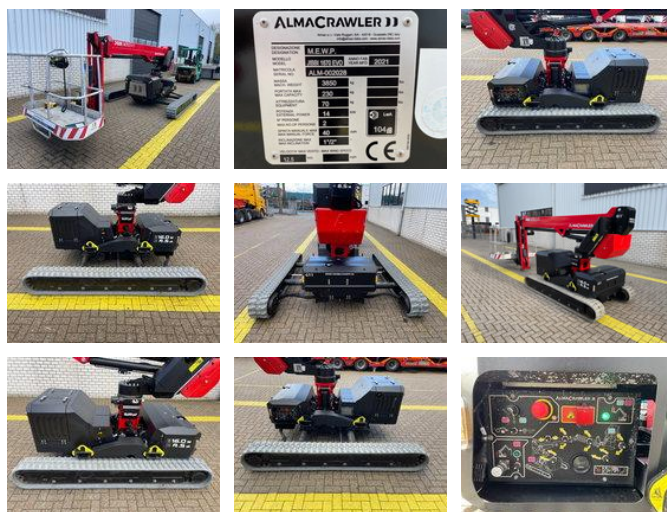

## Diversen Almacrawler JIBBI 1670 EVO

### Ogólne cechy

Marka	Diversen
Podkategoria	Podnośnik teleskopowy na podwoziu gąsienicowym
Rok budowy	2021
Odczyt licznika godzin	916
Kolor	Czerwony
Stan	Używane
Ogólny stan	Bardzo dobry
energyType	energyType.hybrid
ceMarking	Tak

### Właściwości

Masa własna	3.850kg
Maksymalna zdolność podnoszenia	230kg
mastType	mastType.telescope

## Opis

AlmaCrawler JIBBI 1670 EVO \* 2021 \* 916 operating hours \* Diesel and 230 Volt drive \* 16 meter working height \* 8.5 meter horizontal reach \* up to 22 degrees Self-leveling \* 230 kg lifting capacity \* 3850 kg own weight \* Equipped with new non-marking tracks \* Includes documents = More information = Make of engine: Yanmar Delivery terms: EXW Max. horizontal reach: 850 m Transport dimensions (LxWxH): 5,17x1,8x1,99 Production country: IT Please contact Vink Machinery (+31 620075567, sales@vinkmachinery.nl) for more information