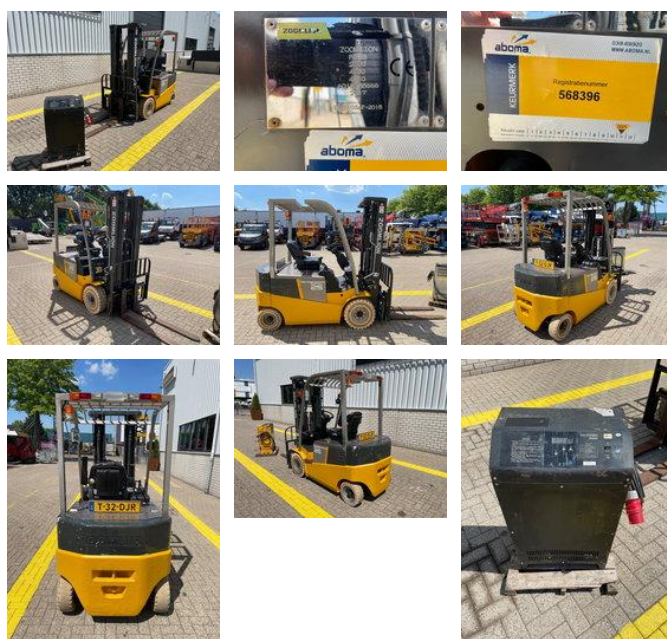

Zoomlion FB 25 Z

Caractéristiques générales

| | |
|-----------------------------|-------------------|
| Marque | Zoomlion |
| Sous-catégorie | Chariot élévateur |
| Année de construction | 2017 |
| Lecture du compteur horaire | 1778 |
| Condition | Utilisé |
| Conditions générales | Bien |
| Carburant | Électrique |
| ceMarking | Oui |

Caractéristiques

| | |
|--------------------|---------|
| Poids à vide | 4.540kg |
| Capacité de levage | 2.500kg |
| Hauteur de levage | 480cm |
| Mast type | Triplex |
| Hauteur de passage | 223cm |

Zoomlion FB 25 Z

Description

= Additional options and accessories = - Free lift - Pneumatic shaped solids = Remarks = Zoomlion FB25 * 2017 * Battery powered * 1778 working hours * Sideshift * 1200 mm pallet forks * 4.8 meter lifting height * 2500 kg lifting capacity * 4540 kg net weight * including documents = More information = Fork carriage: Sideshifter Transport dimensions (LxWxH): 3,63x1,15x2,23 Latest inspection: 2024-10-24 Production country: TR Please contact Vink Machinery (+31 620075567, sales@vinkmachinery.nl) for more information