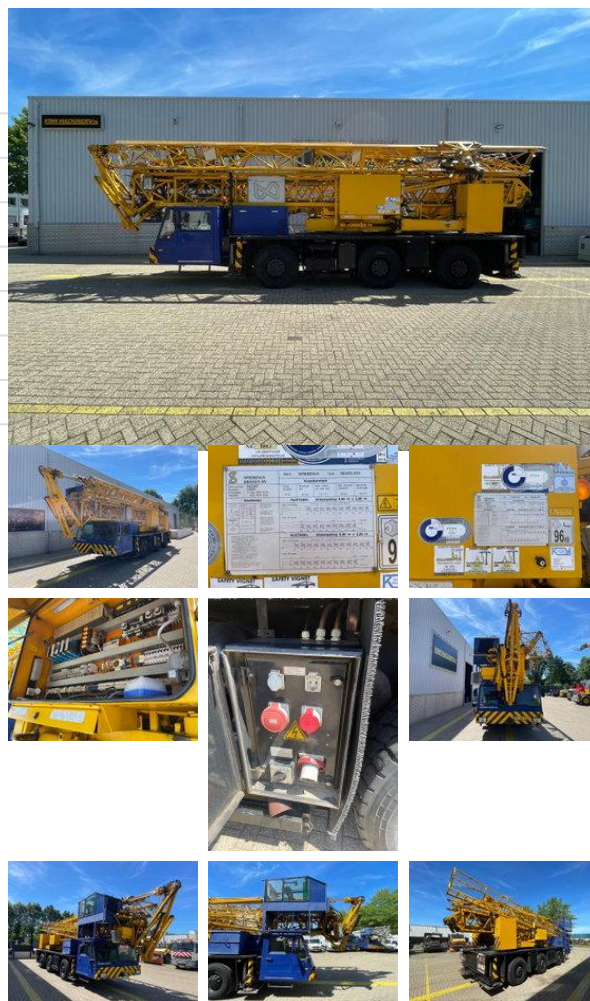

# Spierings SK 365 AT3

## Caractéristiques générales

Marque	Spierings
Sous-catégorie	à tour mobile
relevé de compteur	192.053km
Année de construction	1998
Heures affichées	25341
Couleur	Bleu
Condition	Utilisé
État général	Très bien
Marquage CE	Et

## Propriétés

Poids unique	35.850kg
Capacité de levage maximale	5.000kg
Hauteur de levage	3.040cm

## Description

= Additional options and accessories = - Counterweights - Hook blocks = Remarks = Spierings SK365-AT3 \* 1998 \* 25,341 operating hours \* Diesel and 400 Volt drive \* 3 axles \* Manual transmission \* 6x6x4 drive/steering \* Lifting capacity 5,000 kg \* Point load 1,700 kg \* 33.4 lifting height \* 30.4 meters horizontal reach \* 192,053 km \* Includes documents and maintenance history = More information = Delivery terms: EXW Production country: NL Please contact Vink Machinery (+31 620075567, sales@vinkmachinery.nl) for more information