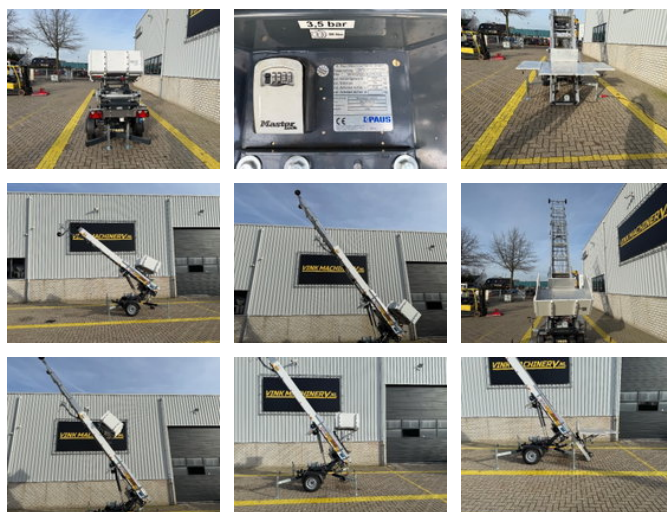

## Paus Easy 18 WH-M

### Caractéristiques générales

Marque	Paus
Sous-catégorie	Nacelle télescopique sur roues
Année de construction	2024
Couleur	Esprit
Condition	Utilisé
État général	Très bien
Carburant	Électrique
Marquage CE	Et

### Propriétés

Poids unique	750kg
Capacité de levage maximale	250kg
Hauteur de levage	1.800cm
Type de mât	Télescopique

## Description

Paus Easy 18 WH-M NEW! \* 2024 \* 230 Volt electric \* 18-meter working height \* 250 kg lifting capacity \* Adjustable height platform \* Ground ladder in RAL9016 white \* Adjustable guide wheels on the head section = More information = Delivery terms: EXW Production country: DE Please contact Vink Machinery (+31 620075567, sales@vinkmachinery.nl) for more information