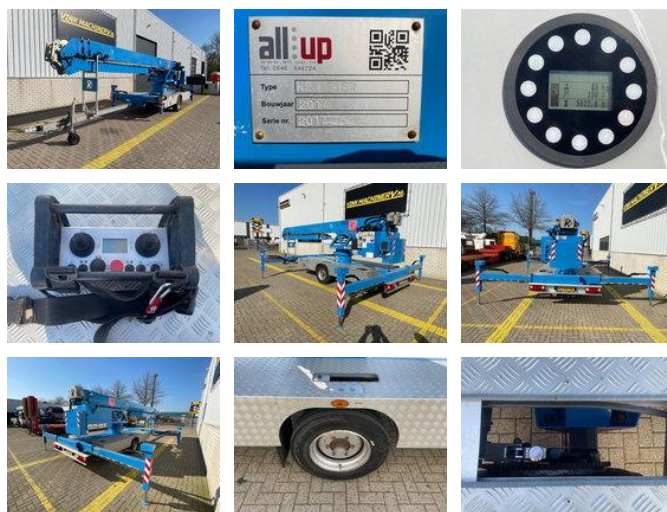

Klaas K 23/33 TSR HA

Caractéristiques générales

Marque	Klaas
Sous-catégorie	Grue tout terrain
Année de construction	2017
Lecture du compteur horaire	5023
Couleur	Bleu
Condition	Utilisé
Conditions générales	Excellente
ceMarking	Oui

Caractéristiques

Poids à vide	3.475kg
Capacité de levage	1.500kg

Klaas K 23/33 TSR HA

Description

Klaas K23/33 TSR HA * 2017 * Diesel drive * 5023 operating hours * 33 meter hook height * 23 meter horizontal reach * Remote Control * 1500 kg lifting capacity * Wheel drive * Prepared for passenger work platform * Includes documents = More information = Type: All terrain crane Delivery terms: EXW Latest inspection: 2025-03-14 Production country: DE Please contact Vink Machinery (+31 620075567, sales@vinkmachinery.nl) for more information