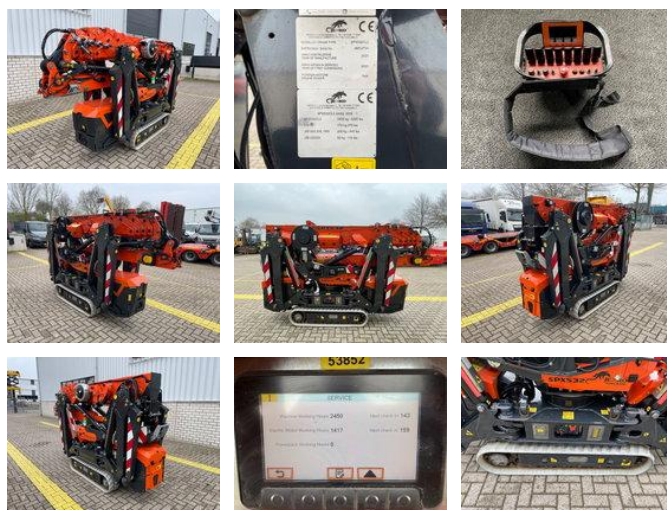

Jekko SPX 532 CL2

Caractéristiques générales

Marque	Jekko
Sous-catégorie	Mini-grue
Année de construction	2020
Lecture du compteur horaire	1417
Condition	Utilisé
Conditions générales	Excellente
ceMarking	Oui

Caractéristiques

Poids à vide	2.820kg
Capacité de levage	3.200kg
Hauteur de levage	1.730cm

Jekko SPX 532 CL2

Description

= Additional options and accessories = - Hook blocks = Remarks = Jekko SPX 532 CL2 * 2020 * Lithium battery drive * 1,417 operating hours * 17.3 meters working height * 14.8 meters horizontal reach * 3,200 kg lifting capacity * Remote Control * Automatic outrigger * Jib 1000.2HL.1MX * Jib 1200GX * Total weight 2,820 kg * Including documents = More information = Delivery terms: EXW Transport dimensions (LxWxH): 3,505x0,77x1,96 Latest inspection: 2025-11-20 Production country: IT Please contact Vink Machinery (+31 620075567, sales@vinkmachinery.nl) for more information