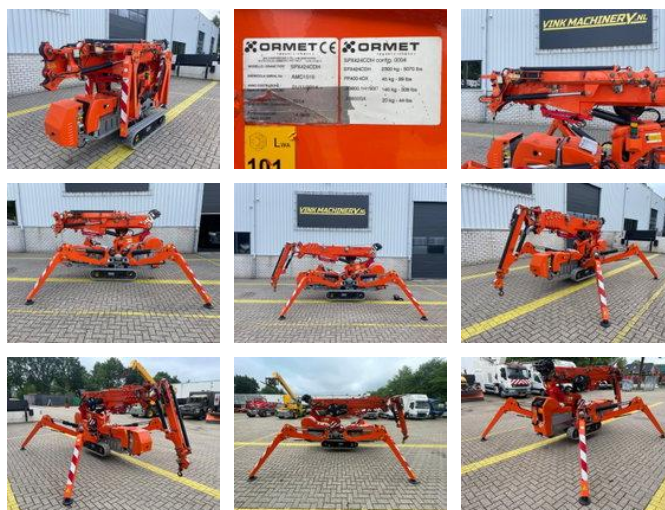

Jekko SPX 424 CDH SOLD

Caractéristiques générales

Marque	Jekko
Sous-catégorie	Mini-grue
Année de construction	2014
Heures affichées	1764
Condition	Utilisé
État général	Très bien
Marquage CE	Et

Propriétés

Poids unique	2.505kg
Hauteur de levage	1.340cm

Jekko SPX 424 CDH SOLD

Description

= Additional options and accessories = - Hook blocks = Remarks = Jekko SPX 424 CDH * 2014 * 1,764 operating hours * Diesel and 400V drive * 13.4 meter working height * 10.8 meter horizontal reach * 2,400 kg lifting capacity * 2,505 kg own weight * Remote Control * Inspection valid until September 2026 * Includes documents = More information = Delivery terms: EXW Latest inspection: 2025-09-16 Production country: IT Please contact Vink Machinery (+31 620075567, sales@vinkmachinery.nl) for more information