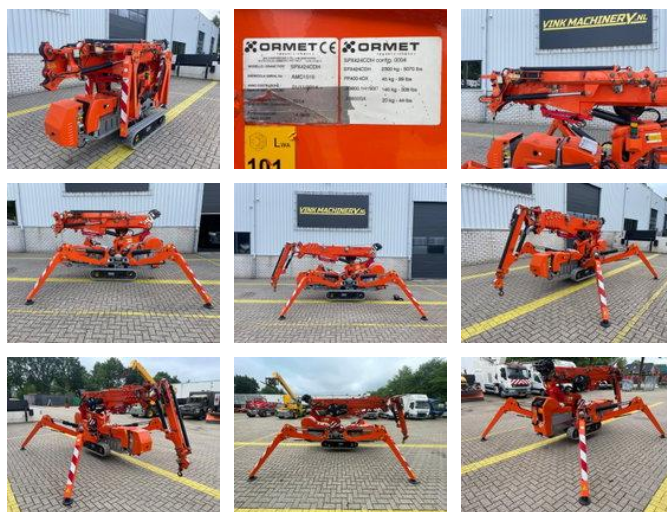

Jekko SPX 424 CDH

Caractéristiques générales

Marque	Jekko
Sous-catégorie	Mini-grue
Année de construction	2014
Heures affichées	1764
Condition	Utilisé
État général	Très bien
Marquage CE	Et

Propriétés

Poids unique	2.505kg
Hauteur de levage	1.340cm

Jekko SPX 424 CDH

Description

= Additional options and accessories = - Hook blocks = Remarks = Jekko SPX 424 CDH * 2014 * 1,764 operating hours * Diesel and 400V drive * 13.4 meter working height * 10.8 meter horizontal reach * 2,400 kg lifting capacity * 2,505 kg own weight * Remote Control * Inspection valid until September 2026 * Includes documents = More information = Delivery terms: EXW Latest inspection: 2025-09-16 Production country: IT Please contact Vink Machinery (+31 620075567, sales@vinkmachinery.nl) for more information