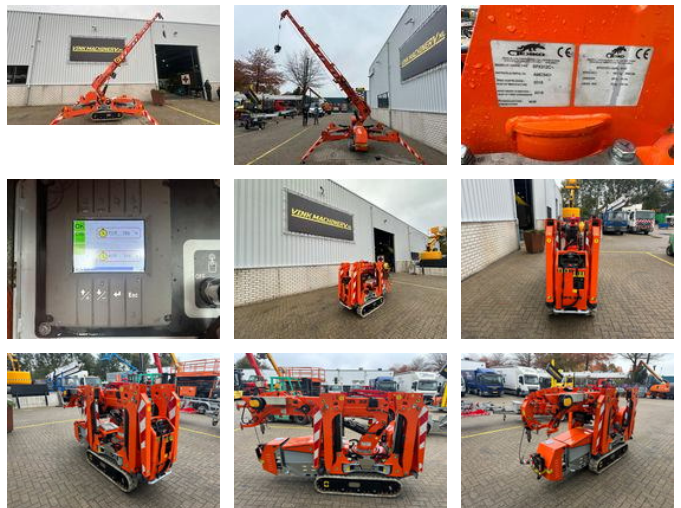

Jekko SPX 312C+

Caractéristiques générales

Marque Jekko

Sous-catégorie Mini-grue

Année de construction 2018

Lecture du compteur horaire 765

Condition Utilisé

Conditions générales Bien

Caractéristiques

Poids à vide 1.890kg

Hauteur de levage 1.090cm

Jekko SPX 312C+

Description

= Additional options and accessories = - Hook blocks = Remarks = Jekko SPX 312 C+ * 2018 * Battery, 230 volt and 380 volt * 765 working hours * 9.6 meter hook height * 9.5 meter horizontal reach * 1200 kg lifting capacity * JIB400.1MX * JIB800GX * 1890 kg own weight * Including documents = More information = EPA Marked: yes Delivery terms: EXW Production country: IT Please contact Vink Machinery (+31 620075567, sales@vinkmachinery.nl) for more information