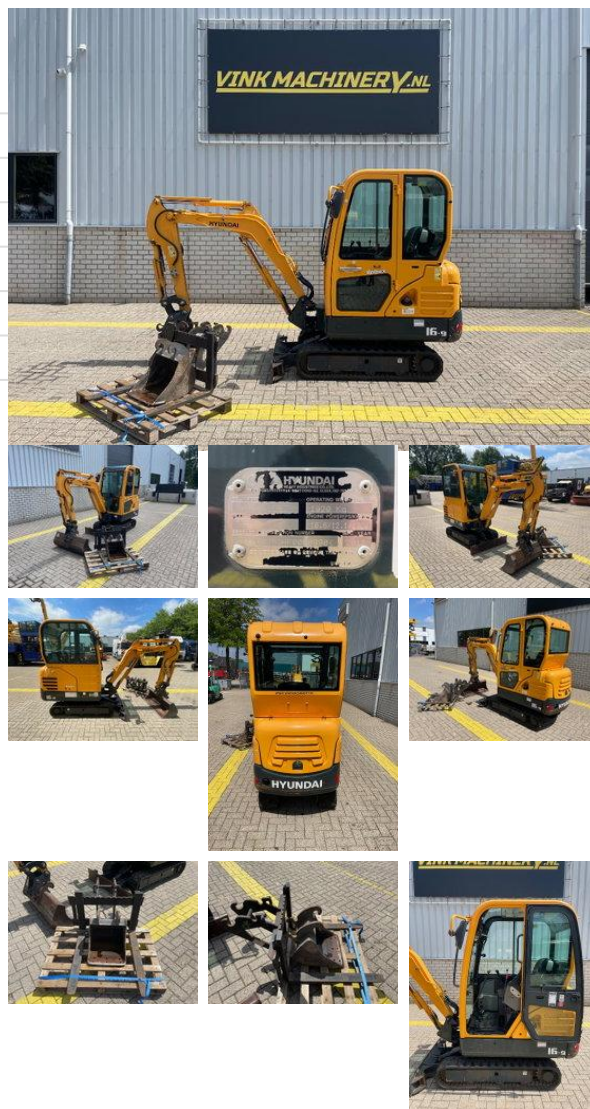

Hyundai Robex 16-9

Caractéristiques générales

Marque	Hyundai
Sous-catégorie	Minipelle sur chenilles
Année de construction	2015
Heures affichées	1687
Couleur	Jaune
Condition	Utilisé
État général	Très bien
Carburant	Diesel

Propriétés

Poids unique 1.820kg

Spécifications techniques

Conduire tracking

Description

= Additional options and accessories = - Auto / hydraulic quick coupler - Standard digging bucket = Remarks = Hyundai Robex 16-9 * Year of manufacture 2015 * 1,687 operating hours * Diesel drive * Hydraulic quick coupler * Includes 2 digging buckets 0.3 and 1 meter wide * Includes pallet forks * 1,820 kg own weight = More information = Delivery terms: EXW Production country: KR Please contact Vink Machinery (+31 620075567, sales@vinkmachinery.nl) for more information