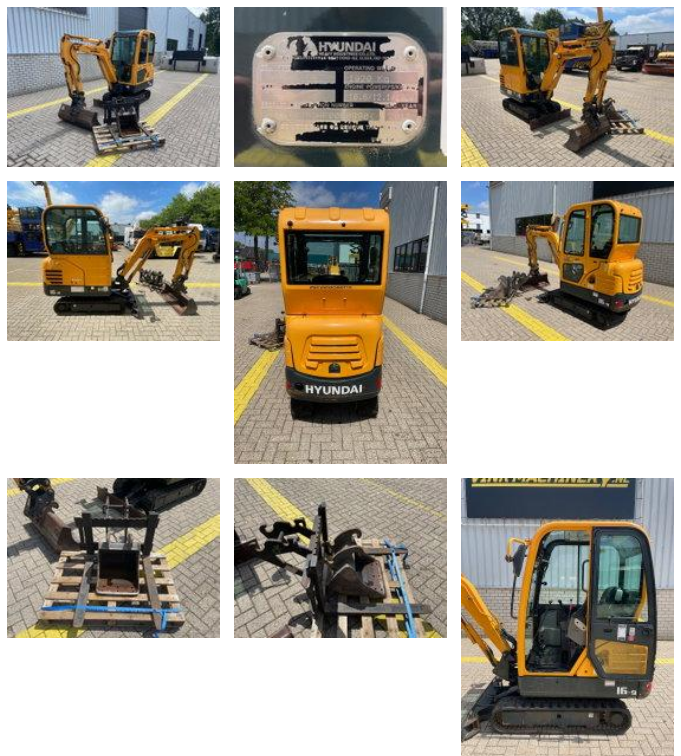

Hyundai Robex 16-9

Caractéristiques générales

Marque	Hyundai
Sous-catégorie	Minipelle sur chenilles
Année de construction	2015
Heures affichées	1687
Couleur	Jaune
Condition	Utilisé
État général	Très bien
Carburant	Diesel

Propriétés

Poids unique

1.820kg

Hyundai Robex 16-9

Spécifications techniques

Conduire

tracking

Description

= Additional options and accessories = - Auto / hydraulic quick coupler - Standard digging bucket = Remarks = Hyundai Robex 16-9
* Year of manufacture 2015 * 1,687 operating hours * Diesel drive * Hydraulic quick coupler * Includes 2 digging buckets 0.3 and 1
meter wide * Includes pallet forks * 1,820 kg own weight = More information = Delivery terms: EXW Production country: KR Please
contact Vink Machinery (+31 620075567, sales@vinkmachinery.nl) for more information