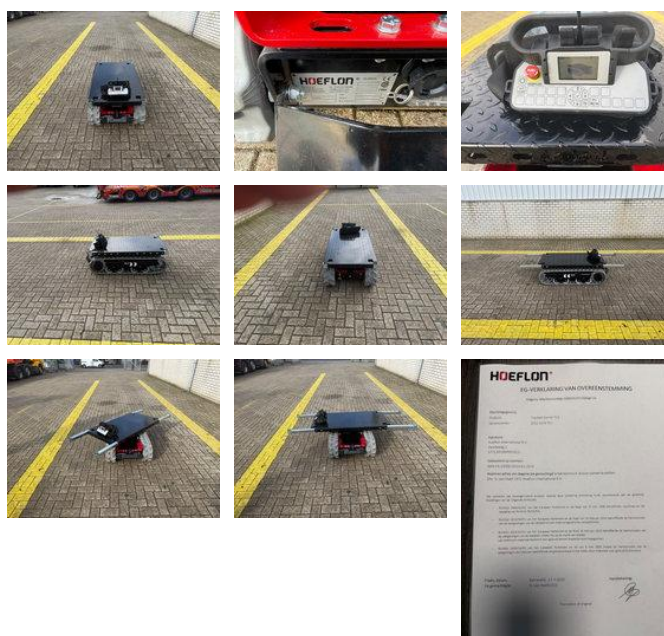

Hoeflon TC 1

Caractéristiques générales

Marque	Hoeflon
Sous-catégorie	Chargeur sur chenilles
Année de construction	2025
Couleur	Rouge
Conditions générales	Excellente
ceMarking	Oui

Caractéristiques

Poids à vide	430kg
Capacité de levage	1.000kg

Hoeflon TC 1

Description

Hoeflon TC 1 with swivel head * New!!! * Battery-powered * 360-degree swivel head * Remote control * One-handed operation * 1000 kg lifting capacity * 430 kg net weight = More information = Chassis type: rigid Front tyres / undercarriage remaining: 100 Rear tyres remaining : 100 Delivery terms: EXW Transport dimensions (LxWxH): 1,3x0,7x0,335 Production country: NL Please contact Vink Machinery (+31 620075567, sales@vinkmachinery.nl) for more information