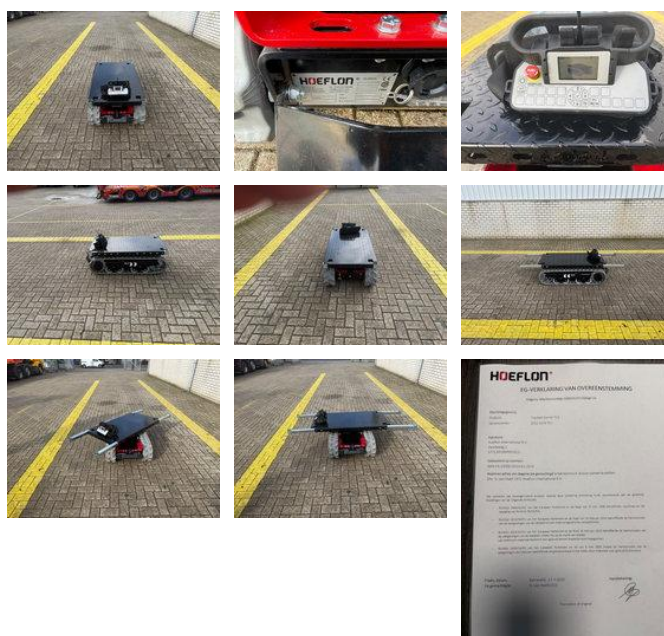

Hoeflon TC 1

Caractéristiques générales

Marque	Hoeflon
Sous-catégorie	Chargeur sur chenilles
Année de construction	2025
Couleur	Rouge
État général	Très bien
Marquage CE	Et

Propriétés

Poids unique	430kg
Capacité de levage maximale	1.000kg

Hoeflon TC 1

Description

Hoeflon TC 1 with swivel head * New!!! * Battery-powered * 360-degree swivel head * Remote control * One-handed operation * 1000 kg lifting capacity * 430 kg net weight = More information = Chassis type: rigid Front tyres / undercarriage remaining: 100 Rear tyres remaining : 100 Delivery terms: EXW Transport dimensions (LxWxH): 1,3x0,7x0,335 Production country: NL Please contact Vink Machinery (+31 620075567, sales@vinkmachinery.nl) for more information