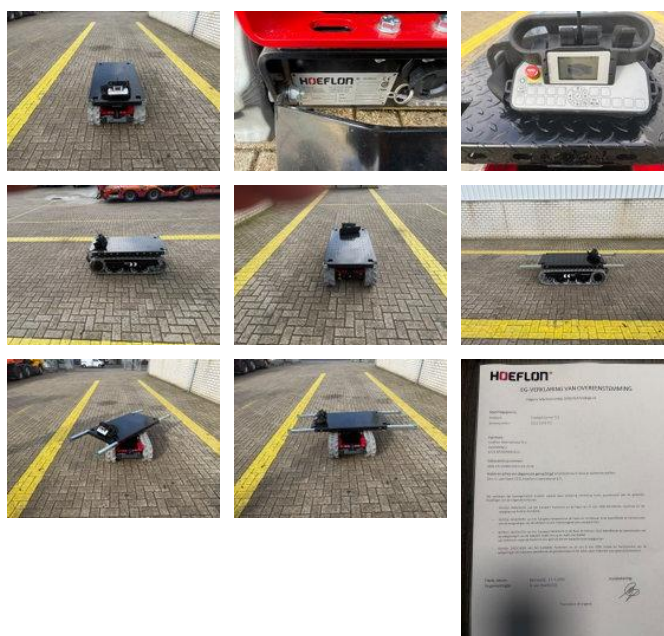

Hoeflon TC 1

Caractéristiques générales

Marque	Hoeflon
Sous-catégorie	Chargeur sur chenilles
Année de construction	2025
Couleur	Rouge
État général	Très bien
Marquage CE	Et

Propriétés

Poids unique	430kg
Capacité de levage maximale	1.000kg

Hoeflon TC 1

Description

Hoeflon TC 1 with swivel head * New!!! * Battery-powered * 360-degree swivel head * Remote control * One-handed operation * 1000 kg lifting capacity * 430 kg net weight = More information = Chassis type: rigid Front tyres / undercarriage remaining: 100 Rear tyres remaining : 100 Delivery terms: EXW Production country: NL Please contact Vink Machinery (+31 620075567, sales@vinkmachinery.nl) for more information