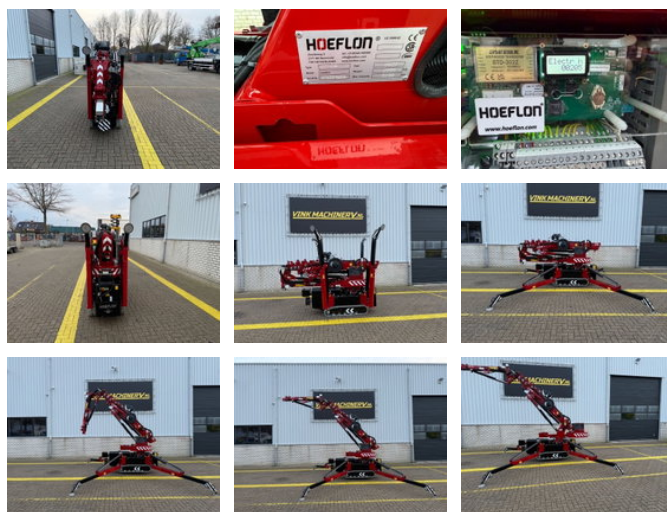

Hoeflon C6e SOLD

Caractéristiques générales

Marque	Hoeflon
Sous-catégorie	Mini-grue
Année de construction	2024
Heures affichées	205
Condition	Utilisé
État général	Très bien
Marquage CE	Et

Propriétés

Poids unique	2.800kg
Capacité de levage maximale	3.150kg
Hauteur de levage	1.640cm

Hoeflon C6e SOLD

Description

= Additional options and accessories = - Hook blocks = Remarks = Hoeflon C6e * 2024 * 205 working hours * Lithium-ion battery * Remote control * Fully equipped * 16.4-meter working height * 14.4-meter horizontal reach * 3150 kg lifting capacity * Equipped with articulated legs * 2800 kg net weight = More information = Maximum lifting capacity at end of jib: 600 kg Delivery terms: EXW Transport dimensions (LxWxH): 3,15x0,76x2 Production country: NL Please contact Vink Machinery (+31 620075567, sales@vinkmachinery.nl) for more information