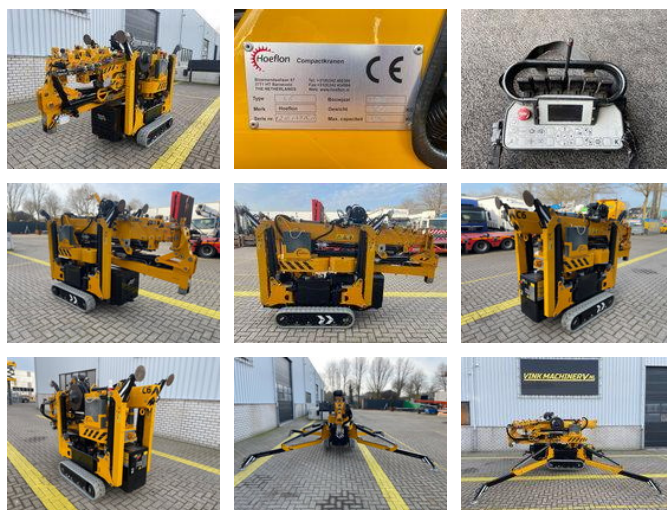

Hoeflon C 6 SOLD

Caractéristiques générales

Marque	Hoeflon
Sous-catégorie	Mini-grue
Année de construction	2016
Lecture du compteur horaire	500
Condition	Utilisé
Conditions générales	Excellente
ceMarking	Oui

Caractéristiques

Poids à vide	2.800kg
Capacité de levage	3.150kg
Hauteur de levage	1.580cm

Hoeflon C 6 SOLD

Description

= Additional options and accessories = - Hook blocks = Remarks = Hoeflon C6 * 2016 * Diesel and 230V drive * 500 working hours * Fly Jib * Hoist * Hydraulically extendable outriggers * Articulating outriggers * Non-marking tracks * Work light * Working height 15.8 meters * 13.7 meters horizontal reach * Infinite slewing rotation * 3150 kg lifting capacity * 2800 kg net weight = More information = Delivery terms: EXW Transport dimensions (LxWxH): 3,15x0,75x2 Production country: NL Please contact Vink Machinery (+31 620075567, sales@vinkmachinery.nl) for more information