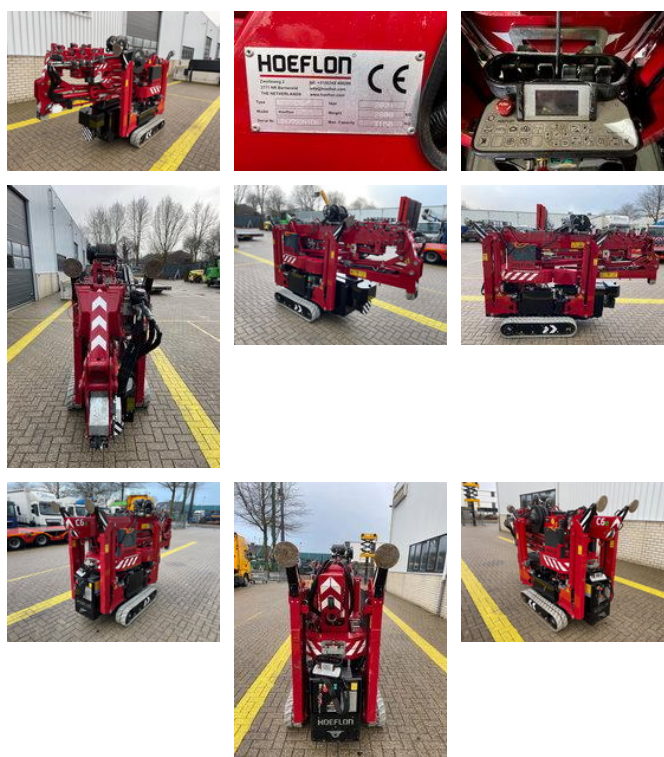

Hoeflon C 6 E SOLD

Caractéristiques générales

Marque	Hoeflon
Sous-catégorie	Mini-grue
Année de construction	2021
Lecture du compteur horaire	1273
Condition	Utilisé
Conditions générales	Excellente
ceMarking	Oui

Caractéristiques

Poids à vide	2.800kg
Capacité de levage	3.150kg
Hauteur de levage	1.640cm

Hoeflon C 6 E SOLD

Description

= Additional options and accessories = - Hook blocks = Remarks = Hoeflon C6e * 2021 * 1273 working hours * Lithium-ion battery * Remote control * Fully equipped * 16.4-meter working height * 14.4-meter horizontal reach * 3150 kg lifting capacity * Equipped with articulated legs * 2800 kg net weight * Recently fully serviced and maintained = More information = Maximum lifting capacity at end of jib: 600 kg Delivery terms: EXW Transport dimensions (LxWxH): 3,15x0,76x2 Production country: NL Please contact Vink Machinery (+31 620075567, sales@vinkmachinery.nl) for more information