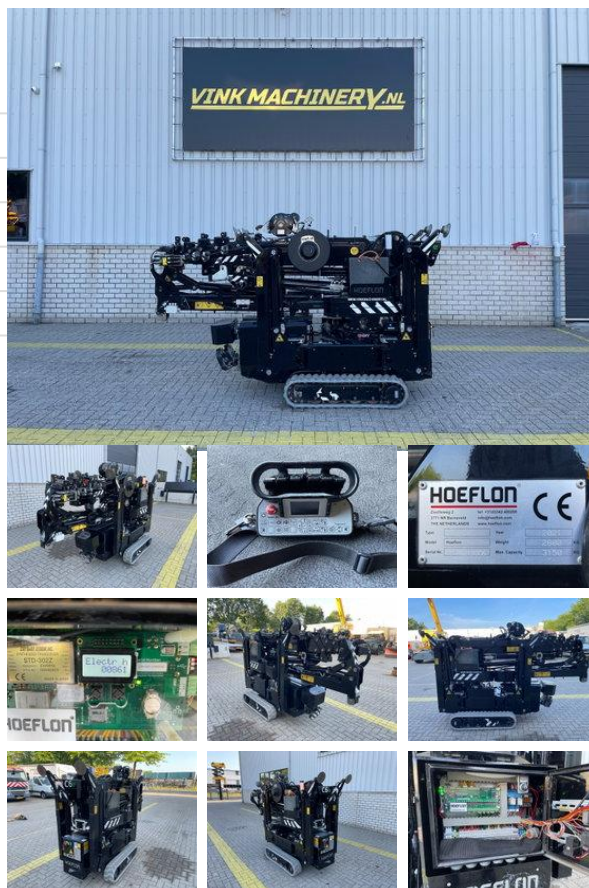

### Caractéristiques générales

Marque	Hoeflon
Sous-catégorie	Mini-grue
Année de construction	2021
Heures affichées	861
Condition	Utilisé
État général	Très bien
Marquage CE	Et

### Propriétés

Poids unique	2.800kg
Capacité de levage maximale	3.150kg
Hauteur de levage	1.640cm

### Description

= Additional options and accessories = - Hook blocks = Remarks = Hoeflon C6e \* 2021 \* 861 operating hours \* Lithium drive \* Remote Control \* With all options \* 16.4 meter working height \* 14.4 meter horizontal reach \* 3,150 kg lifting capacity \* Equipped with articulated legs \* 2,800 kg curb weight = More information = Delivery terms: EXW Production country: NL Please contact Vink Machinery (+31 620075567, sales@vinkmachinery.nl) for more information