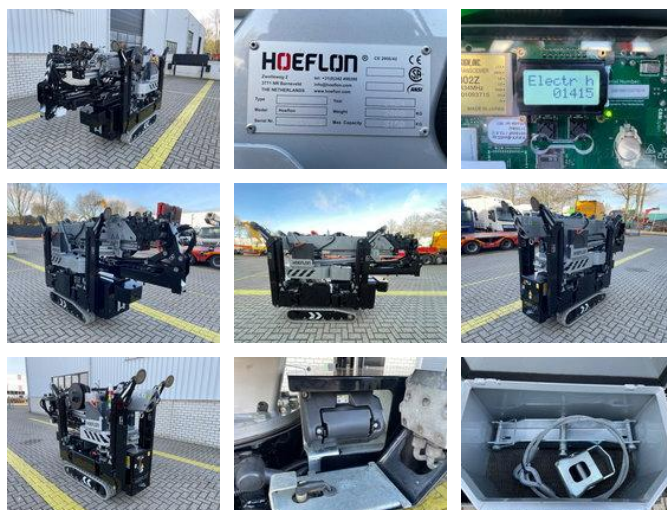

Hoeflon C 6 E

Caractéristiques générales

Marque	Hoeflon
Sous-catégorie	Mini-grue
Année de construction	2024
Lecture du compteur horaire	1415
Condition	Utilisé
Conditions générales	Excellente
ceMarking	Oui

Caractéristiques

Poids à vide	2.800kg
Capacité de levage	3.150kg
Hauteur de levage	1.640cm

Hoeflon C 6 E

Description

= Additional options and accessories = - Hook blocks = Remarks = Hoeflon C6e * 2024 * 1415 working hours * Lithium-ion battery * Remote control * 16.4-meter working height * 14.4-meter horizontal reach * 3150 kg lifting capacity * Equipped with articulated legs * 2800 kg net weight = More information = Delivery terms: EXW Transport dimensions (LxWxH): 3,15x0,75x2 Latest inspection: 2025-02-20 Production country: NL Please contact Vink Machinery (+31 620075567, sales@vinkmachinery.nl) for more information