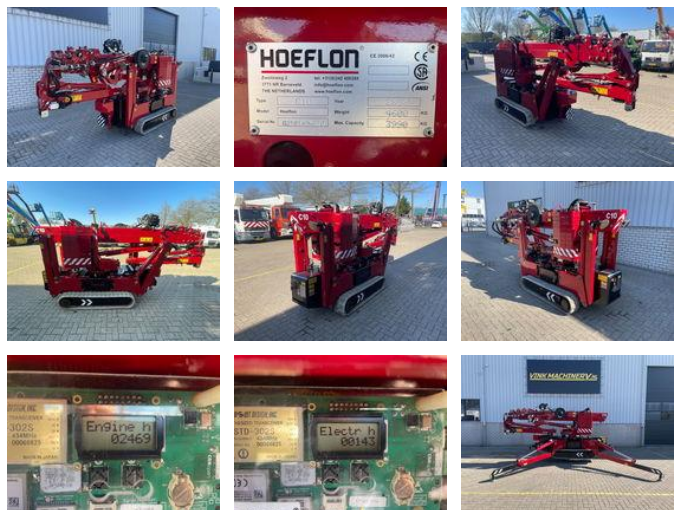

Hoeflon C 10

Caractéristiques générales

Marque	Hoeflon
Sous-catégorie	Mini-grue
Année de construction	2018
Lecture du compteur horaire	2632
Condition	Utilisé
Conditions générales	Bien

Caractéristiques

Poids à vide	4.700kg
Capacité de levage	4.000kg
Hauteur de levage	2.200cm

Hoeflon C 10

Description

= Additional options and accessories = - Hook blocks = Remarks = Hoeflon C10 * 2018 * Diesel and 380 Volt drive * 2632 working hours * Fly jib * Hoist 4000kg * Non-marking tracks * Work lights * Remote control * 22 meter hook height * 19.8 meter horizontal reach * Infinite swivel rotation * 3,990 kg lifting capacity * 4700 kg own weight = More information = Make of engine: Yanmar
Delivery terms: EXW Transport dimensions (LxWxH): 4,1x0,8x1,92 Latest inspection: 2025-03-31 Production country: NL Please contact Vink Machinery (+31 620075567, sales@vinkmachinery.nl) for more information