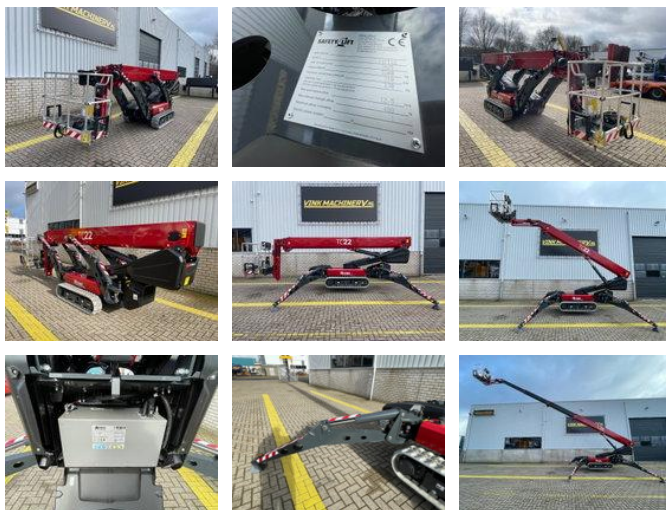

Hinowa TC 22 rupshoogwerker

Caractéristiques générales

| | |
|-----------------------|------------------------------------|
| Marque | Hinowa |
| Sous-catégorie | Nacelle télescopique sur chenilles |
| Année de construction | 2025 |
| Couleur | Rouge |
| État général | Très bien |
| Carburant | energyType.hybrid |
| Marquage CE | Et |

Propriétés

| | |
|-----------------------------|--------------|
| Poids unique | 3.300kg |
| Capacité de levage maximale | 230kg |
| Type de mât | Télescopique |

Hinowa TC 22 rupshoogwerker

Spécifications techniques

Conduire

tracking

Description

Hinowa TC 22 Tracked Boom Lift * NEW!!! * Diesel lithium-ion drive * 22-meter working height * 12.4-meter horizontal reach * Variable outriggers * Automatic outriggers * Hydraulically adjustable tracks * Coming-home function * Memory function * Work lights * 230-volt power supply, air and water connections in the basket * 3300 kg net weight = More information = Front tyres / undercarriage remaining: 100 Rear tyres remaining : 100 Delivery terms: EXW Max. horizontal reach: 1240 m Production country: IT Please contact Vink Machinery (+31 620075567, sales@vinkmachinery.nl) for more information