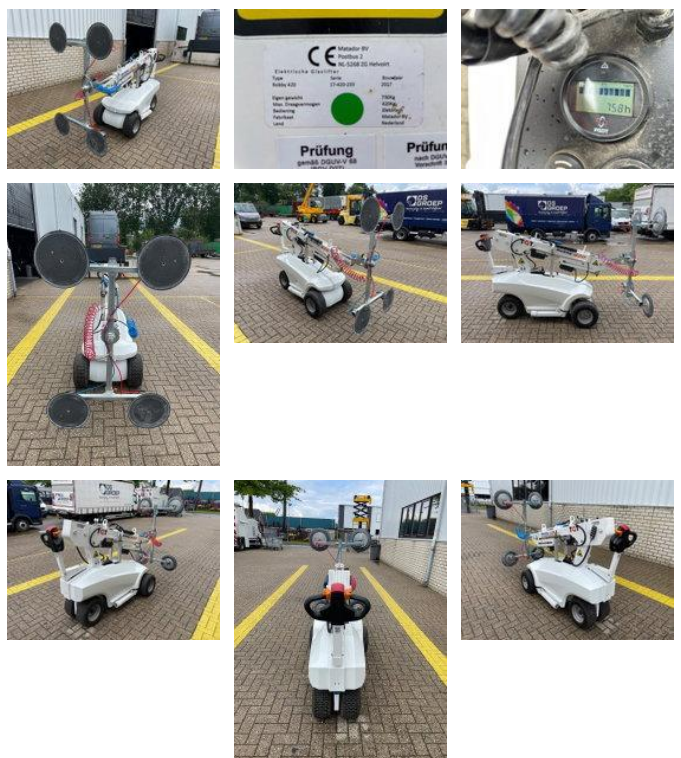

Diversen TGT Robby 420

Caractéristiques générales

Marque	Diversen
Sous-catégorie	Mini-grue
Année de construction	2017
Heures affichées	758
Condition	Utilisé
État général	Très bien
Marquage CE	Et

Propriétés

Poids unique	730kg
Capacité de levage maximale	420kg
Hauteur de levage	280cm

Diversen TGT Robby 420

Description

= Additional options and accessories = - Hook blocks = Remarks = TGT Robby 420 * 2017 * Battery-powered * 758 operating hours * 2.8 meter vacuum height * 360 degree rotatable * Lateral movement 2x100 mm * 2 vacuum pump circuit * equipped with lifting hook * Remote Control * 730 kg own weight * 420 kg lifting capacity * Inspection valid until November 2026 * includes documents = More information = Delivery terms: EXW Latest inspection: 2025-11-14 Production country: DE Please contact Vink Machinery (+31 620075567, sales@vinkmachinery.nl) for more information