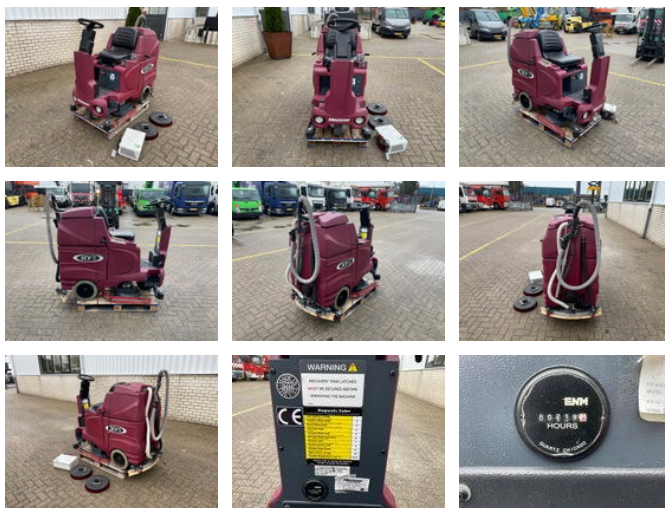

Diversen MINUTEMAN Powerboss SC2832E

Caractéristiques générales

Marque	Diversen
Sous-catégorie	Autolaveuse
Année de construction	2010
Heures affichées	219
Condition	Utilisé
État général	generalCondition.average

Diversen MINUTEMAN Powerboss SC2832E

Description

Minuteman Powerboss SC2832E * 219 hours of operation * 80 cm scrubbing width * Separate charger * New scrub brushes * No batteries included = More information = Transport dimensions (LxWxH): 1,7x1x1,4 Production country: US Please contact Vink Machinery (+31 620075567, sales@vinkmachinery.nl) for more information