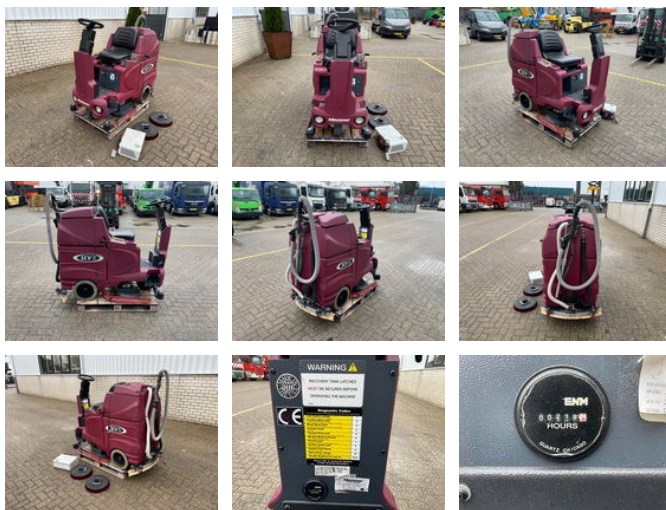

## Diversen MINUTEMAN Powerboss SC2832E

### Caractéristiques générales

Marque	Diversen
Sous-catégorie	Autolaveuse
Année de construction	2010
Lecture du compteur horaire	219
Condition	Utilisé
Conditions générales	generalCondition.average

# Diversen MINUTEMAN Powerboss SC2832E

## Description

Minuteman Powerboss SC2832E \* 219 hours of operation \* 80 cm scrubbing width \* Separate charger \* New scrub brushes \* No batteries included = More information = Transport dimensions (LxWxH): 1,7x1x1,4 Production country: US Please contact Vink Machinery (+31 620075567, sales@vinkmachinery.nl) for more information