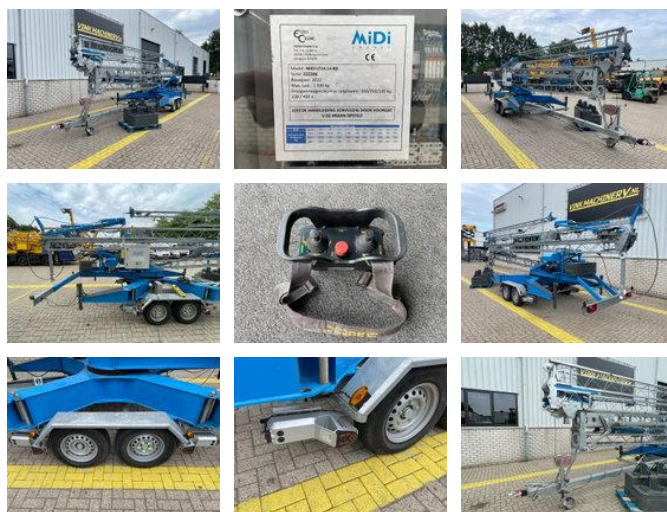

Diversen Midi LT 14.14 RD

Caractéristiques générales

Marque	Diversen
Sous-catégorie	à tour mobile
Année de construction	2022
Heures affichées	950
Couleur	Bleu
Condition	Utilisé
État général	Très bien
Marquage CE	Et

Propriétés

Poids unique	3.450kg
Capacité de levage maximale	1.500kg
Hauteur de levage	2.030cm

Diversen Midi LT 14.14 RD

Spécifications techniques

Conduire

wheels

Description

= Additional options and accessories = - Counterweights - Hook blocks = Remarks = MIDI LT 14.14 RD * 2022 * 950 operating hours * Electrically operated 230 VOLT * JIB horizontal or at 30 degrees * 14 meter hook height or 20.3 meter hook height * 14 meter horizontal reach or 12.3 meter horizontal reach * Maximum lifting capacity 1500 kg * Minimum lifting capacity 350 kg * Equipped with movers with Remote Control * Remote control * Hydraulic outriggers * 3440 kg own weight * Supplied with all documents = More information = Delivery terms: EXW Production country: ES Please contact Vink Machinery (+31 620075567, sales@vinkmachinery.nl) for more information