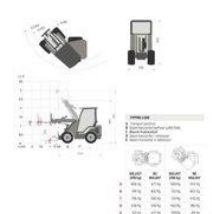

Diversen Castloaders 28T

Caractéristiques générales

Marque	Diversen
Sous-catégorie	Chargeur sur roues
Année de construction	2024
Heures affichées	454
Couleur	Orange
Condition	Utilisé
État général	Très bien
Carburant	Diesel

Propriétés

Poids unique	1.250kg
Capacité de levage maximale	1.180kg
Type de mât	Télescopique

Diversen Castloaders 28T

Spécifications techniques

Conduire	wheels
----------	--------

Actifs	25hp
--------	------

Description

= Additional options and accessories = - Extra counterweight - Forks = Remarks = Cast Loader 28T Compact articulated loader with cab 25 HP * 2024 * Diesel drive * Maximum 12 km/h * 4WD hydrostatic * Kubota 3-cylinder * Telescopic boom * Extra function on boom * Open cab * 1180 kg lifting capacity * 2945 mm working height * Joystick with 5 functions * Counterweight with tow hitch * Pallet forks and shovel bucket * LED lighting = More information = Chassis type: articulated Make of engine: Kubota 3 cilinder Front tyres / undercarriage remaining: 90 Rear tyres remaining : 90 Delivery terms: EXW Production country: IT Please contact Vink Machinery (+31 620075567, sales@vinkmachinery.nl) for more information