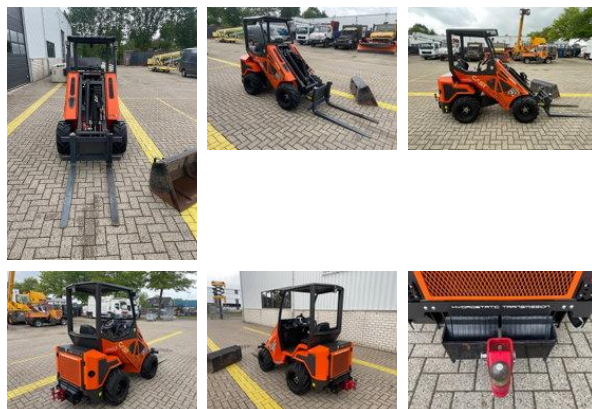

Diversen Castloaders 28T

Caractéristiques générales

Marque	Diversen
Sous-catégorie	Chargeur sur roues
Année de construction	2024
Heures affichées	454
Couleur	Orange
Condition	Utilisé
État général	Très bien
Carburant	Diesel

Propriétés

Poids unique	1.250kg
Capacité de levage maximale	1.180kg
Type de mât	Télescopique

Spécifications techniques

Conduire	wheels
Actifs	25hp

Description

= Additional options and accessories = - Extra counterweight - Forks = Remarks = Cast Loader 28T Compact articulated loader with cab 25 HP * 2024 * Diesel drive * Maximum 12 km/h * 4WD hydrostatic * Kubota 3-cylinder * Telescopic boom * Extra function on boom * Open cab * 1180 kg lifting capacity * 2945 mm working height * Joystick with 5 functions * Counterweight with tow hitch * Pallet forks and shovel bucket * LED lighting = More information = Chassis type: articulated Make of engine: Kubota 3 cilinder Front tyres / undercarriage remaining: 90 Rear tyres remaining : 90 Delivery terms: EXW Production country: IT Please contact Vink Machinery (+31 620075567, sales@vinkmachinery.nl) for more information